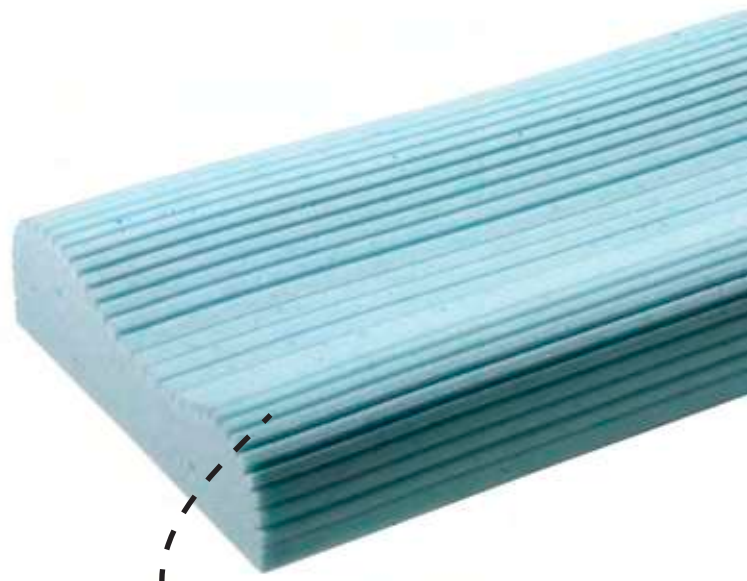

CERVICAL GEL MEMORY REST