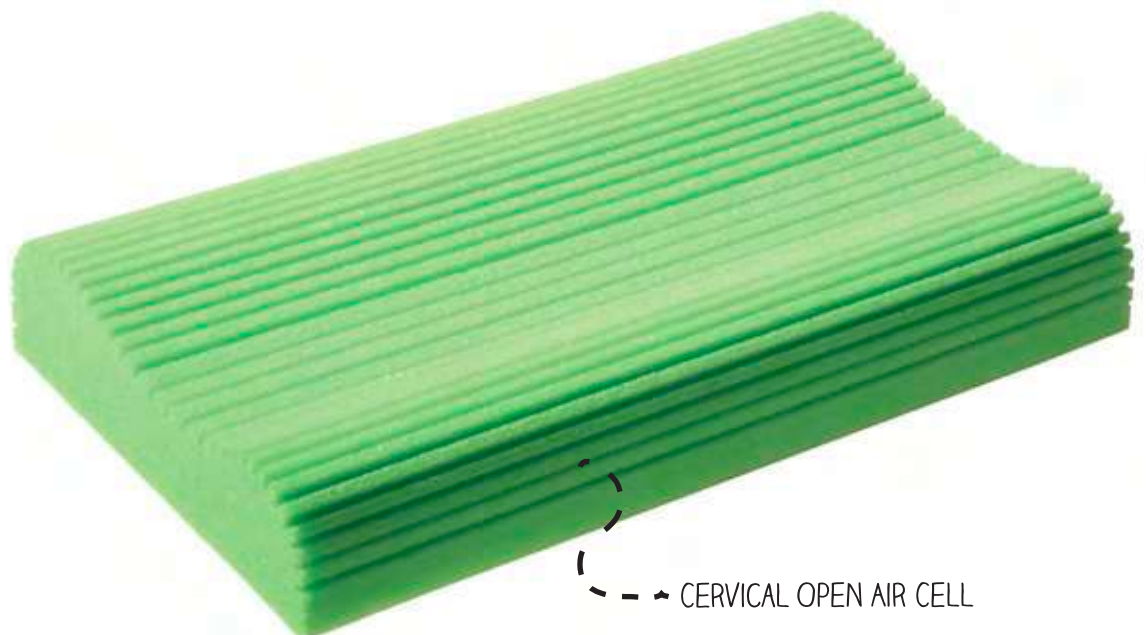

CERVICAL OPEN AIR CELL