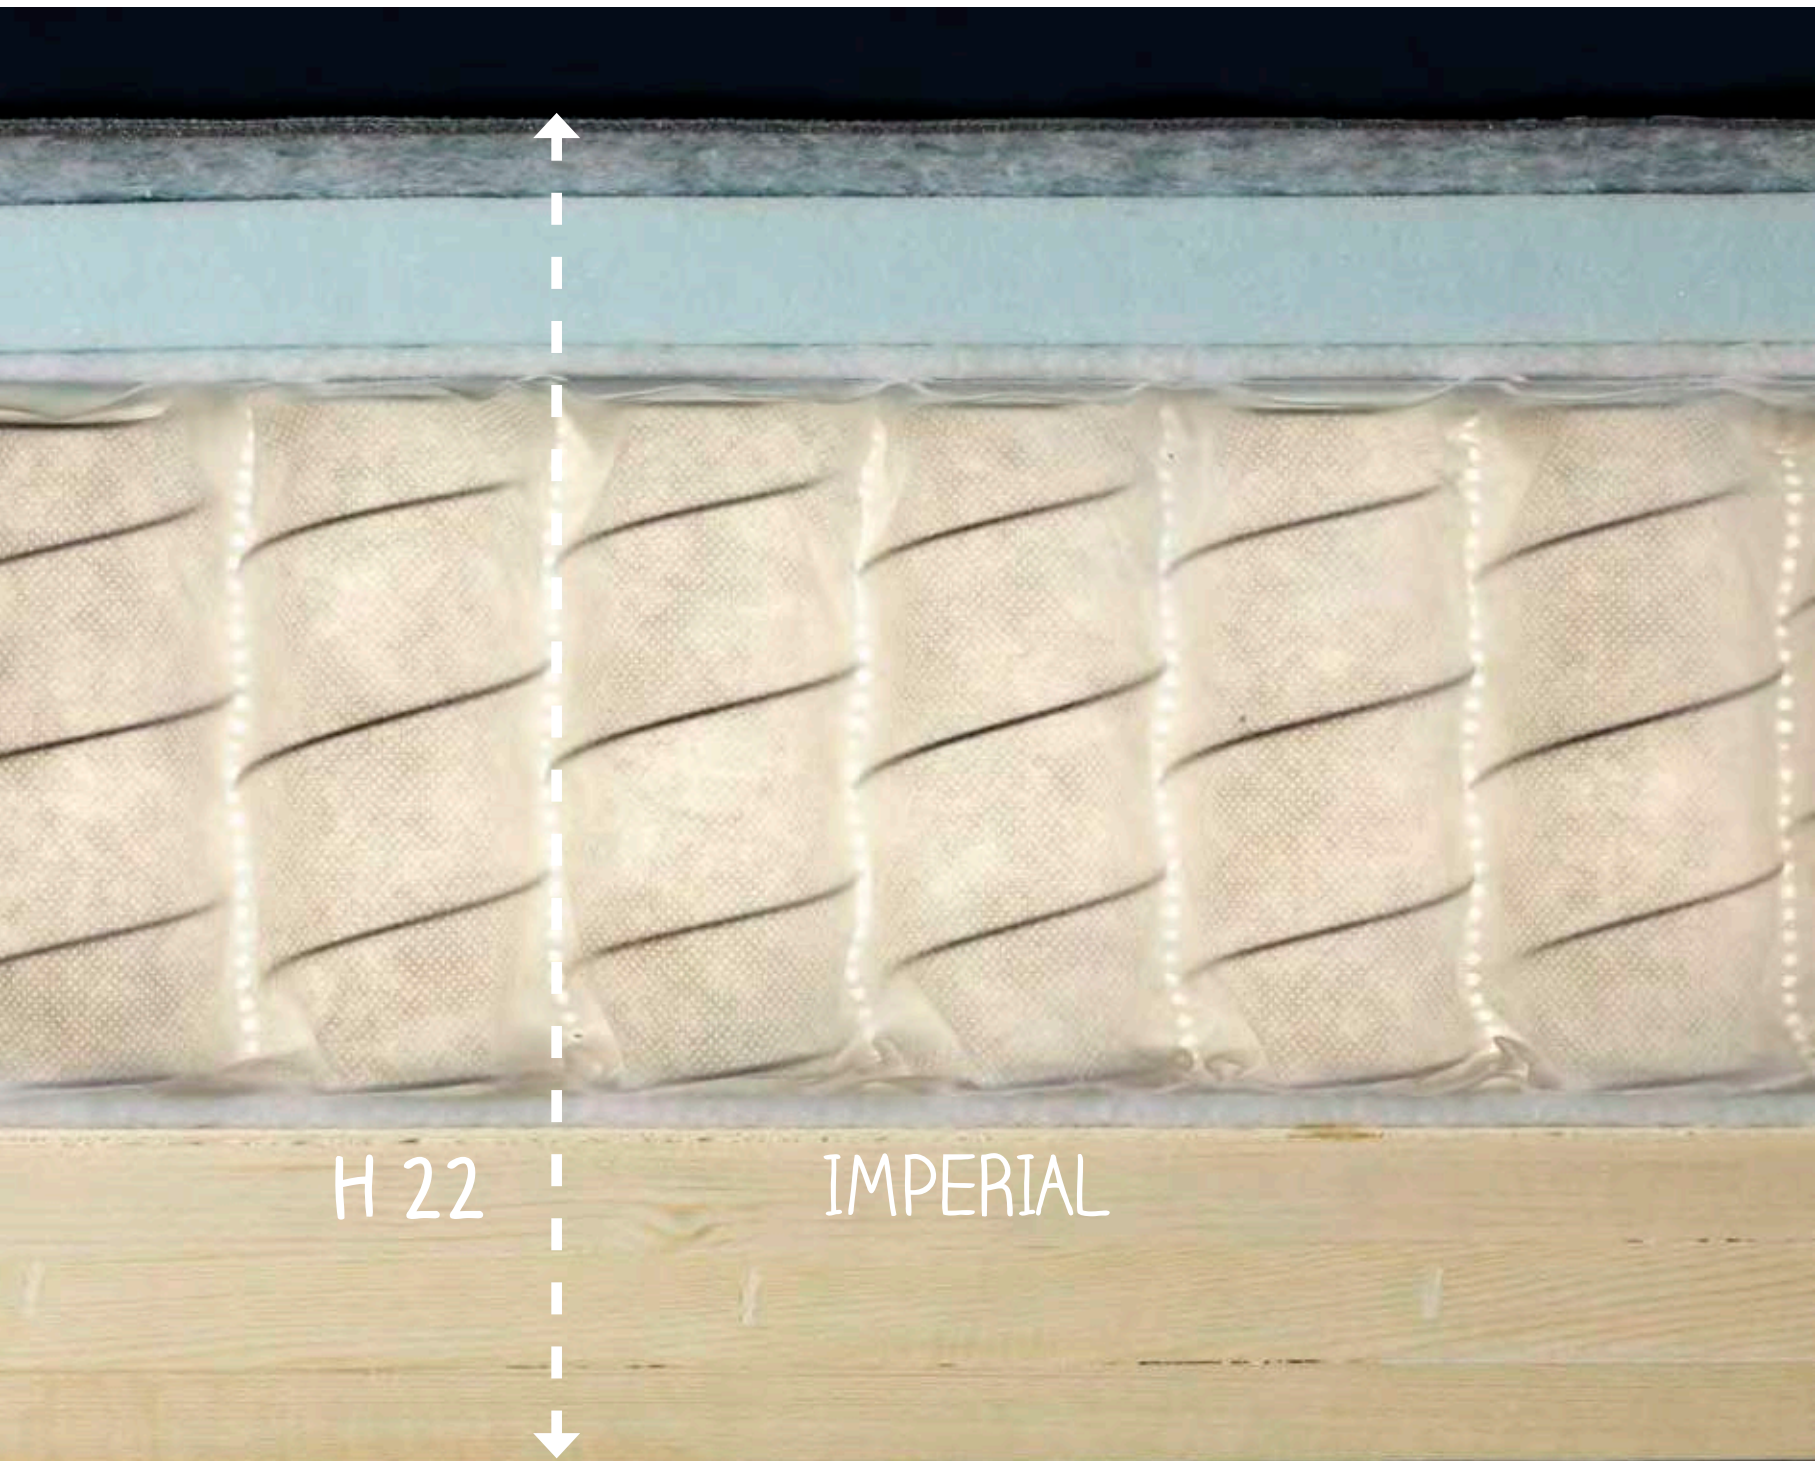

Solid wood frame and integrated cross slat are the bearing structure! The integrated system is composed by: pocket springs, independent "POCKET SYSTEM", "CAUCCIÙ TYPE" reinforced perimeter, isolating overlapping MEMBRANES : HELIOCEL HIGH RIGIDITY, FILL.IT RIVESTIMENTO BY ALTRENOTTI - ABSOLUTELY ITALIAN GOODS, which represents our MADE IN ITALY. IMPERIAL sommier is the best REST PLANE of our collection.

Твердый деревянный каркас, интегрированные поперечные рейки, являются основой! Интегрированная система включает в себя: независимые пакетированные пружины, "POCKET SYSTEM", усиленный периметр в "CAUCCIÙ TYPE", покрытый изолирующей Мембраной : Heliocel высокая жесткость и FILL.IT . Фиксированная обивка с логотипом ALTRENOTTI - ABSOLUTELY ITALIAN GOODS, характеризующая принадлежность к нашей компании и эксклюзивность производства, сделано в Италии, вторая обивка съемная с в эксклюзивных тканях BIOREST CONCEPT BED, дополняя и обогащая дизайн. База сомьер IMPERIAL является наилучшей подставкой под матрас в нашей коллекции!