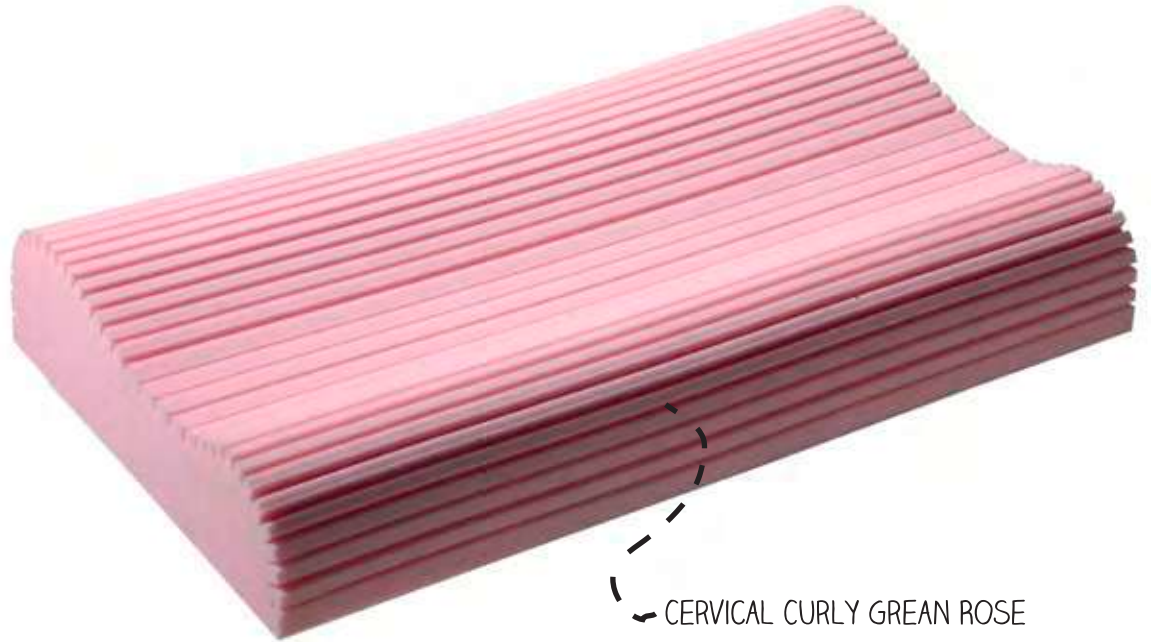

CERVICAL CURLY GREAN ROSE

ANATOMICAL PILLOW BcB OPEN AIR CELL: accoglimento sostenuto, ricambio d'aria costante, eliminazione dell'umidità e calore superfluo. Dimensioni ca: 68x39x10h. Totalmente TRASPIRANTE ! (no controindicazioni)

ANATOMICAL PILLOW BcB OPEN AIR CELL: strong acceptance, constant ventilation, moisture and excessive heat elimination. Dimensions: 68x39x10h. Completely breathable! (It has no contraindications)

AНАТОМИЧЕСКАЯ ПОДУШКА BcB OPEN AIR CELL: устойчивая поверхность, постоянная вентиляция, удаляется влажность и избыточное тепло с поверхности. Размеры: 68x39x10h. Полностью дышащие! (Нет противопоказаний)

CERVICAL PILLOW BcB OPEN AIR CELL: accoglimento sostenuto, ricambio d'aria costante, eliminazione dell'umidità e calore superfluo. Dimensioni ca: 68x38xh 12,5-9-11. Totalmente TRASPIRANTE! (no controindicazioni)

CERVICAL PILLOW BcB OPEN AIR CELL: strong acceptance, constant ventilation, moisture and excessive heat elimination. Dimensions: 68x38xh 12,5-9-11. Completely breathable! (It has no contraindications)

ЦЕРВИКАЛЬНАЯ ПОДУШКА BcB OPEN AIR CELL: устойчивая поверхность, постоянная вентиляция, удаляет влажность и избыточное тепло с поверхности. Размеры: 68x38xh 12,5-9-11. Полностью дышащие (отсутствие противопоказаний)