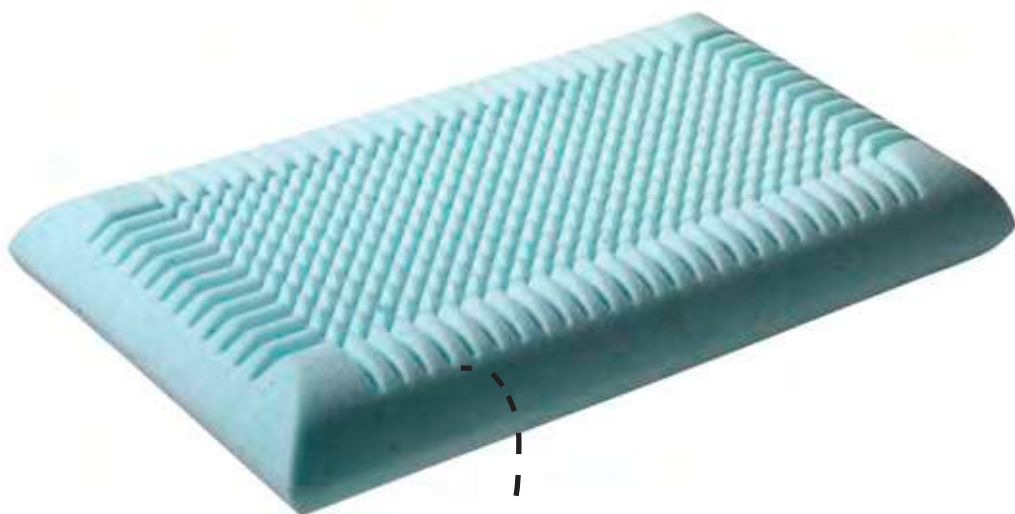

CERVICAL PILLOW BcB GEL MEMORY REST: progressive acceptance memory foam The gel gives a nice fresh feeling! Dimensions:: 68x 38x h 12,5- 9- 11. Completely breathable!
(It has no contraindications!)

ANATOMICHESKAYA PODUSHKA BcB” REVERSIBLE традиционная форма мыльница, разработанный ая с помощью инновационных уголков с одной стороны, а с другой стороны пластинчатая конструкция,двухсторонняя, с дифференцированными поверхностями !персонаализированные,выбирая одну из предложенных нами полиуретановых пен!
“НЕ ШТАМПОВКА”

ЦЕРВИКАЛЬНАЯ ПОДУШКА BcB /особая форма волны, поверхностная обработка увеличивает удобство! Различные высоты: от 12см до 9см в центральной части и 11см другом конце, предусматривает персональный подход, предлагаем на выбор наши три полиуретановые пены / могут удовлетворить потребности любого типа!
“НЕ ШТАМПОВКА”

ANATOMICHESKAYA PODUSHKA BcB GEL MEMORY REST: Постепенное принятие памяти формы, гель передает приятное чувство прохлады! Размеры: 68X 39x10h! Воздухопроницаемая
(Нет противопоказаний)

ЦЕРВИКАЛЬНАЯ ПОДУШКА BcB GEL MEMORY REST поддержание прогрессивной памяти формы, гель излучает приятное ощущение свежести! Размер около: 68X диапазон 38x ч 12,5 9- 11. , Полностью дышащие!
(Нет противопоказаний)

ANATOMICAL GEL MEMORY REST