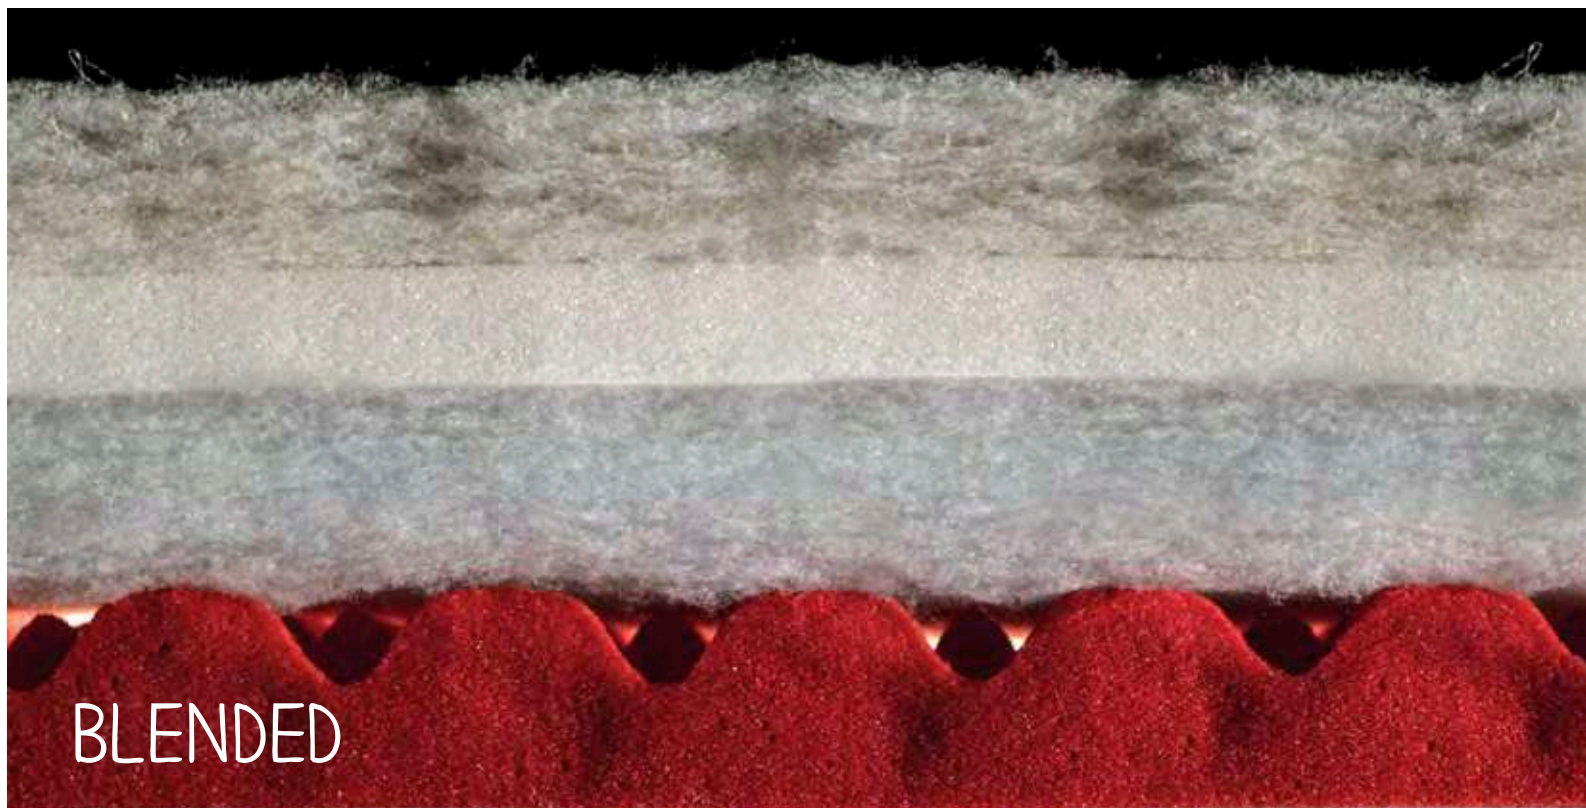

BIOREST CONCEPT BED 2016!

ALTRENOTTI uses only the most advanced technological materials as tempered springs and micro springs with different lift force. Proposes also an upholstery combining in a "BLENDED" the characteristics of linen, wool and cotton. Uses innovative, breathable, anti-static, hygienic and hypoallergenic materials as CURLY GREAN; GEL MEMORY REST; OPEN AIR CELL; HELIOCEL. The high technology found in BIOREST CONCEPT BED and the quality of the materials used by ALTRENOTTI place BIOREST CONCEPT BED 2016 at the forefront of the rest.

BIOREST CONCEPT BED 2016!

ALTRENOTTI для изготовления своих продуктов использует только материалы самого высокого качества, высоко-технологичные, не наносящие вред окружающей среде, сертифицированные и гарантированные. Каждый продукт был тщательно изучен и спроектирован чтобы достичь идеальной эргономии, которая позволит позвоночнику сохранить свое естественное положение. В этом случае возможно предложить продукты, которые гарантируют всем максимальный комфорт, учитывая потребности каждого человека.

BIOREST CONCEPT BED ПОСТЕЛИ!

I "blended" di Biorest Concept Bed: cashmere, lino e FILL.I.T.
Biorest Concept Bed "blended": cashmere, linen and FILL.I.T.
Наилучшие материалы "blended" в коллекции Biorest: кашемир, лен и FILL.I.T.

IL CENTRO RICERCA E SVILUPPO di ALTRENOTTI, ha progettato e costruito un'innovativa ed esclusiva "MEMBRANA" che unisce in un BLENDED le caratteristiche del LINO, della lana "CASHMERE", della fibra cava con ioni argento FILL.I.T, il CURLY GREAN, ottenendo un risultato unico per elasticità, accoglienza, resistenza all'affossamento dovuto al carico pressorio, traspirabilità totale, igienicità! È IPOALLERGICA, mantenimento del tasso di umidità e temperatura costante, il BLENDED ALTRENOTTI trattato BAYSCENT® NEUTRALIZER è un rivoluzionario assemblaggio di MEMBRANE, un perfetto QUATTRO STAGIONI.

"Prodotto nel rispetto dell'ambiente"

ALTRENOTTI research and development centre planned and built an innovative and exclusive padding that combines in a "BLENDED" the characteristics of linen, cashmere and innovative upholstery FILL.I.T. we use a technology that releases silver ions and BAYSCENT® NEUTRALIZER treatment, and CURLY GREAN MEMBRANA. The result is unique in terms of elasticity, comfortable, resistance to ditching, hygienic and prevention of allergies, maintenance of humidity level and temperature. The ALTRENOTTI 'S BLENDED is a revolutionary membrane assembly system. A perfect four seasons!

"Produced in a way that respect the environment".

ЦЕНТР ИССЛЕДОВАНИЯ И РАЗРАБОТОК ALTRENOTTI разработал и создал инновационную и эксклюзивную «Мембрану», которая сочетает в себе черты Blended лён, шерсть "Кашемир" и полого волокна с ионами серебра FILL.I.T. CURLY GREAN, получив уникальный результат эластичности, комфортности, сопротивление давлению, вследствие нагрузки, воздухопроницаемость, гигиена. ГИПОАЛЛЕРГЕННЫЙ, поддерживает влажность и постоянную температуру Blended ALTRENOTTI подвергнут обработке BAYSCENT NEUTRALIZER является революционной сборкой мембран, совершенный контест ЧЕТЫРЕ СЕЗОНА

"Экологически чистый продукт"