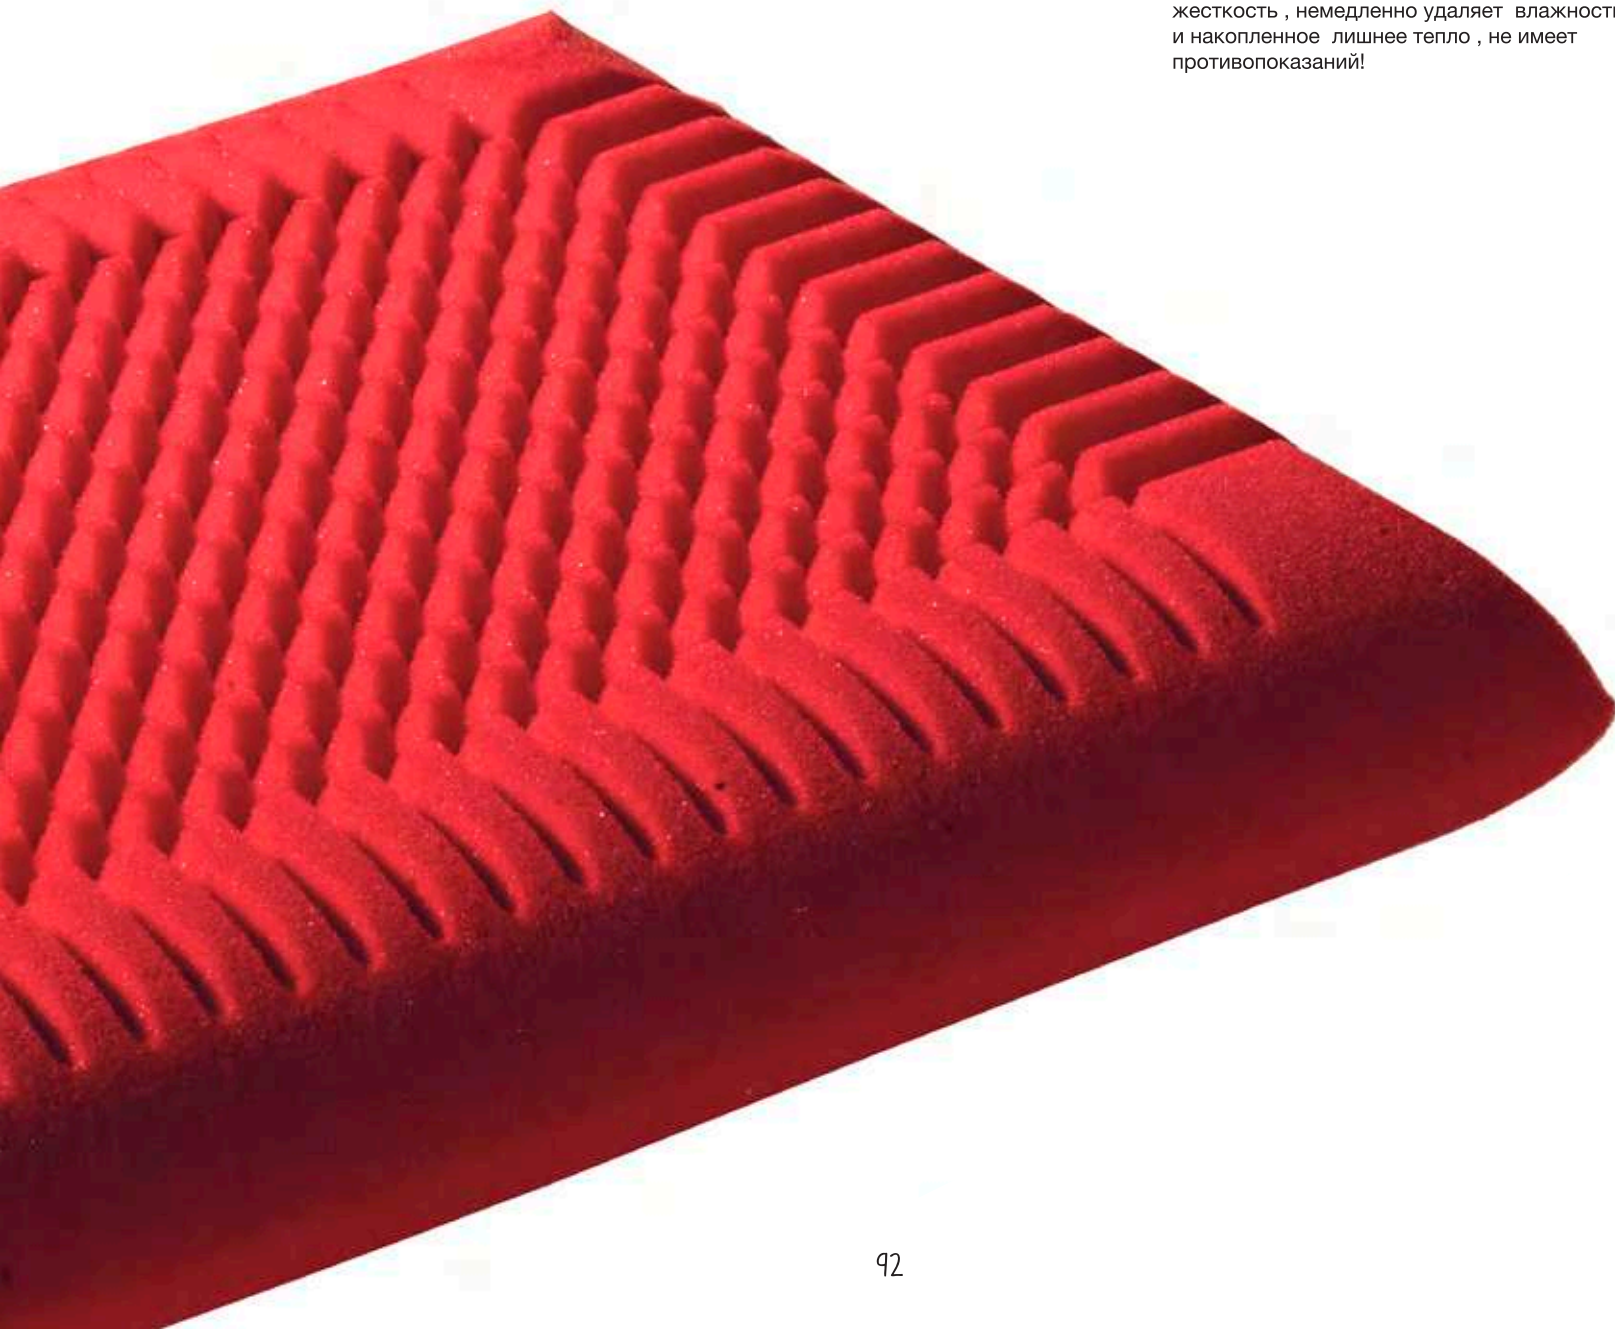

We have chosen and used the best productive process for our pillows: thanks to the "RAW CUT TO BLOCK" the pillow is completely hygienic, breathable, and it allows the constant release of moisture and excessive heat. It has no contraindications!

"Центр исследований и развития" ALTRENOTTI он не мог пропустить возможность изучения подушек, которые улучшат и завершат большой проект, направленный на "ERGONOMIA" инновационного BIOREST CONCEPT BED!! Важность подушки часто недооценивают, как будто любая подушка может дать хороший сон отдых каждого из нас! На самом деле это не так поэтому, мы решили предложить каждому, из вас свою подушку и только после того, как вы попробуете, выберете, и попользуетесь, вы поймете, насколько важно "не какая нибудь подушка! а ваша персональная подушка"! Разработаны, изготовлены и упакованы нашими специализированными отделами, предельное внимание к кутюр: где предусмотрено двойное покрытие, обивка в ткани с нашим логотипом, чтобы гарантировать происхождение и качество. Сделано в Италии от ALTRENOTTI!

Мы выбрали и использовали для ИЗГОТОВЛЕНИЯ наших подушек лучший производственный процесс: "TAGLIO VIVO DA BLOCCO" "Живой разрез блока" позволяет сохранить подушке абсолютную гигиену, воздухопроницаемость, сбалансированная жесткость, немедленно удаляет влажность и накопленное лишнее тепло, не имеет противопоказаний!