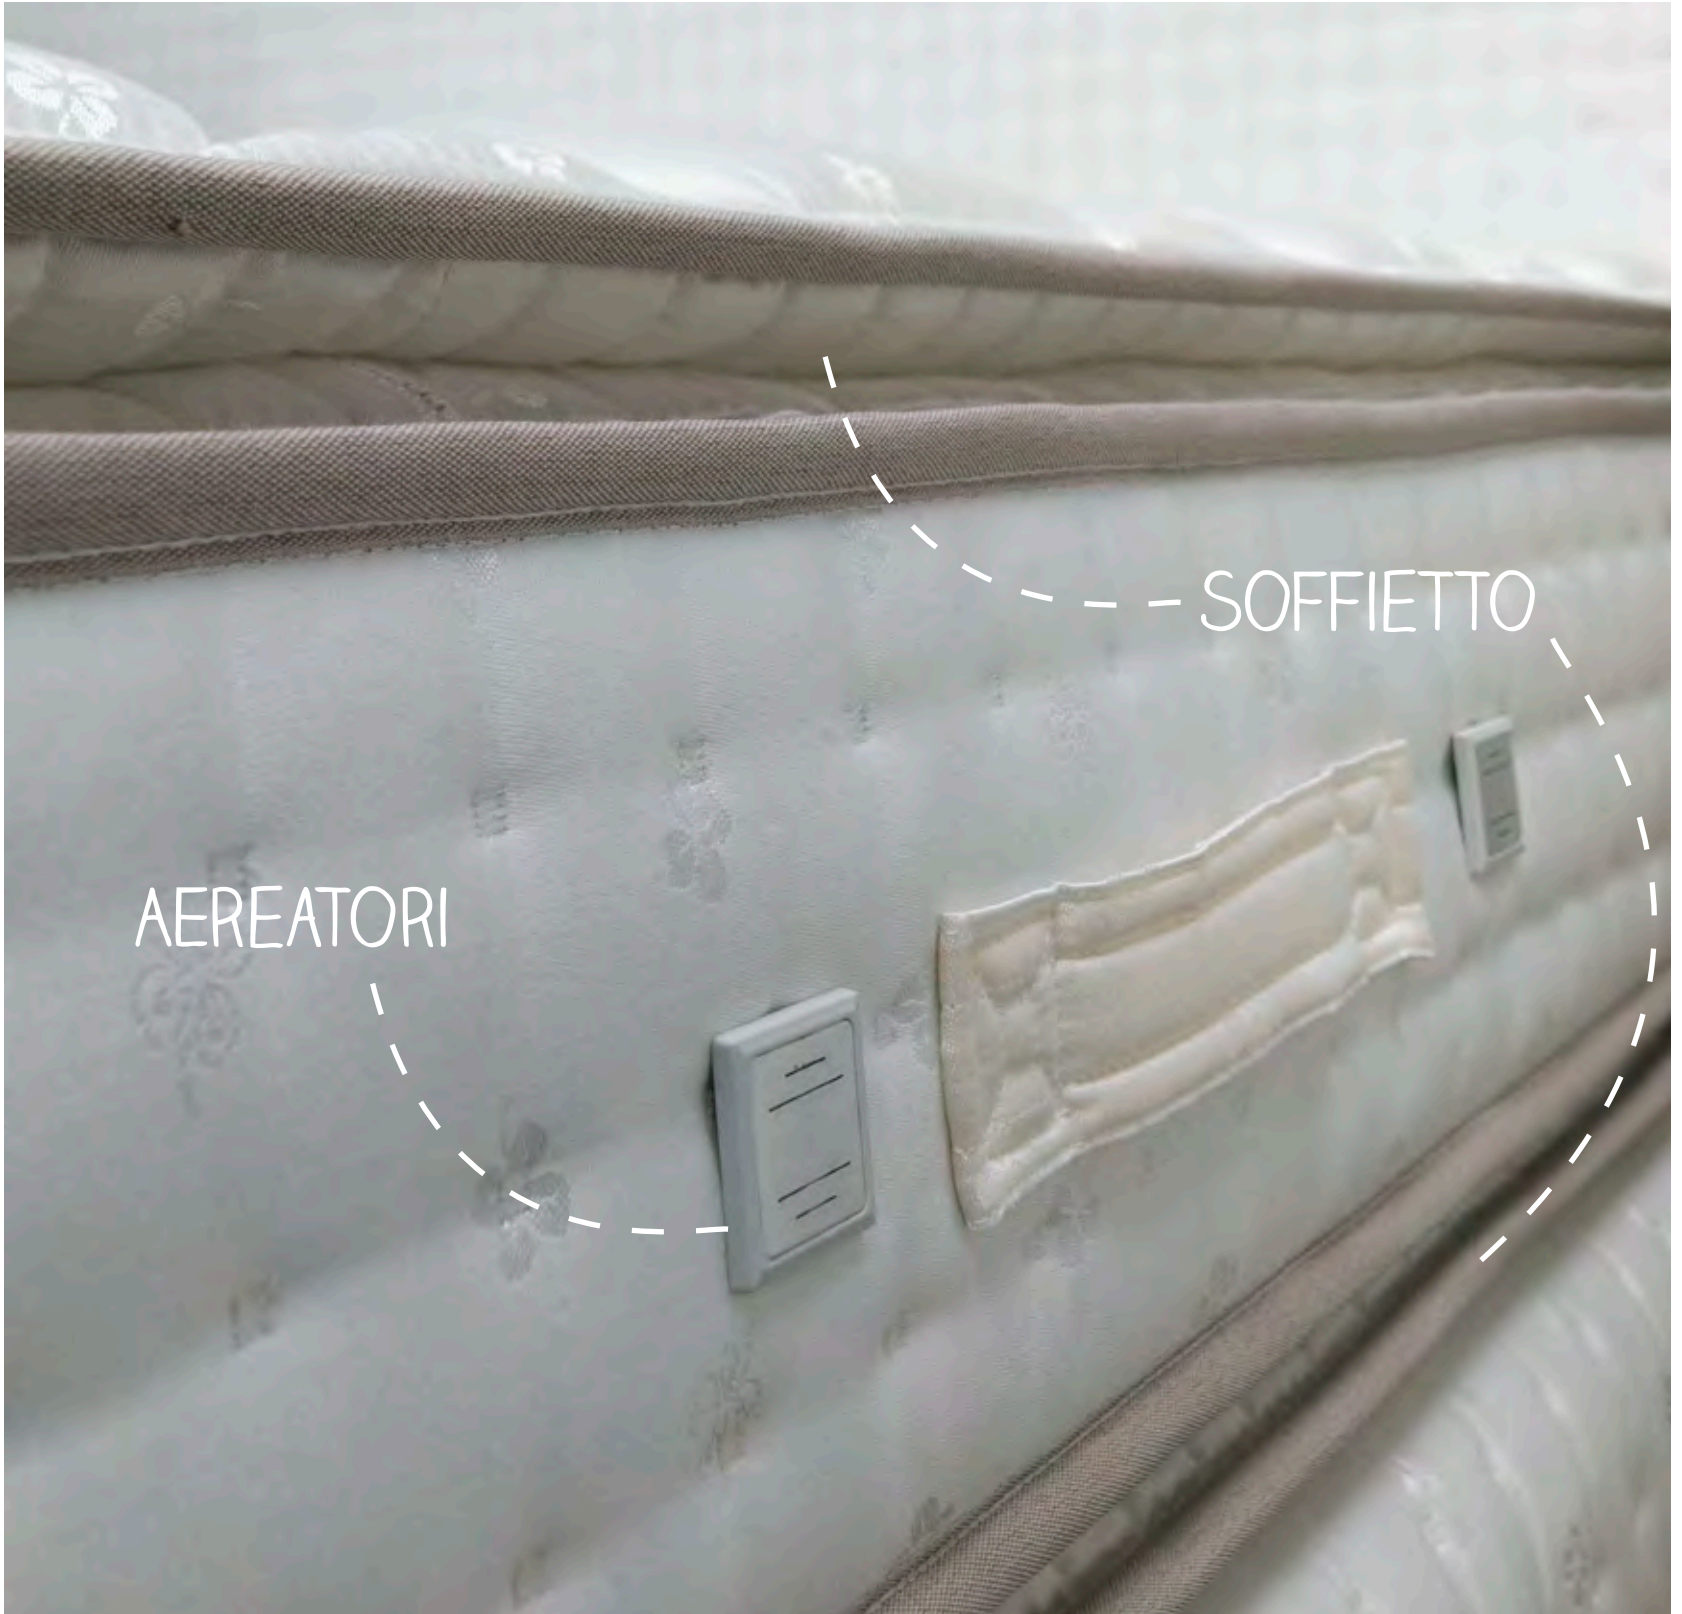

Pillow Top Originale USA - “makes the difference”

Pillow Top Originale USA - “makes the difference”

Pillow Top Originale USA - “детали создают разницу”