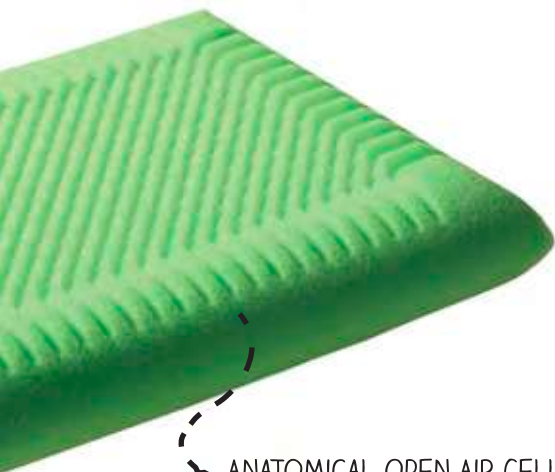

ANATOMICAL PILLOW BcB CURLY GREAN ROSE: accoglimento soffice effetto piuma, indeformabile, dimensioni ca: 68x39x10h. Totalmente TRASPIRANTE ! (no controindicazioni)

ANATOMICAL PILLOW BcB CURLY GREAN ROSE: soft acceptance feather effect, crushproof. Dimensions: 68x39x10h. Completely breathable! (It has no contraindications!)

AНАТОМИЧЕСКАЯ ПОДУШКА BcB CURLY GREAN мягкая эффект пера, не деформируемая, размер : 68x39x10h. Полностью дышащая! (Нет противопоказаний)

CERVICAL PILLOW BcB CURLY GREAN ROSE: accoglimento soffice effetto piuma, indeformabile, dimensioni ca : 68x38x h 12,5 -9-11. Totalmente TRASPIRANTE! (no controindicazioni)

CERVICAL PILLOW BcB CURLY GREAN ROSE: soft acceptance feather effect, crushproof. Dimensions: 68x38x h 12,5 -9-11. Completely breathable! (It has no contraindications)

ЦЕРВИКАЛЬНАЯ ПОДУШКА BcB CURLY GREAN ROSE мягкая эффект пера не деформируется, размер 68x38x ч 12,5 -9-11. Полностью дышащая! (Нет противопоказаний)

ANATOMICAL PILLOW BcB OPEN AIR CELL: accoglimento sostenuto, ricambio d'aria costante, eliminazione dell'umidità e calore superfluo. Dimensioni ca: 68x39x10h. Totalmente TRASPIRANTE ! (no controindicazioni)

ANATOMICAL PILLOW BcB OPEN AIR CELL: strong acceptance, constant ventilation, moisture and excessive heat elimination. Dimensions: 68x39x10h. Completely breathable! (It has no contraindications)

AНАТОМИЧЕСКАЯ ПОДУШКА BcB OPEN AIR CELL: устойчивая поверхность, постоянная вентиляция, удаляется влажность и избыточное тепло с поверхности. Размеры: 68x39x10h. Полностью дышащие! (Нет противопоказаний)