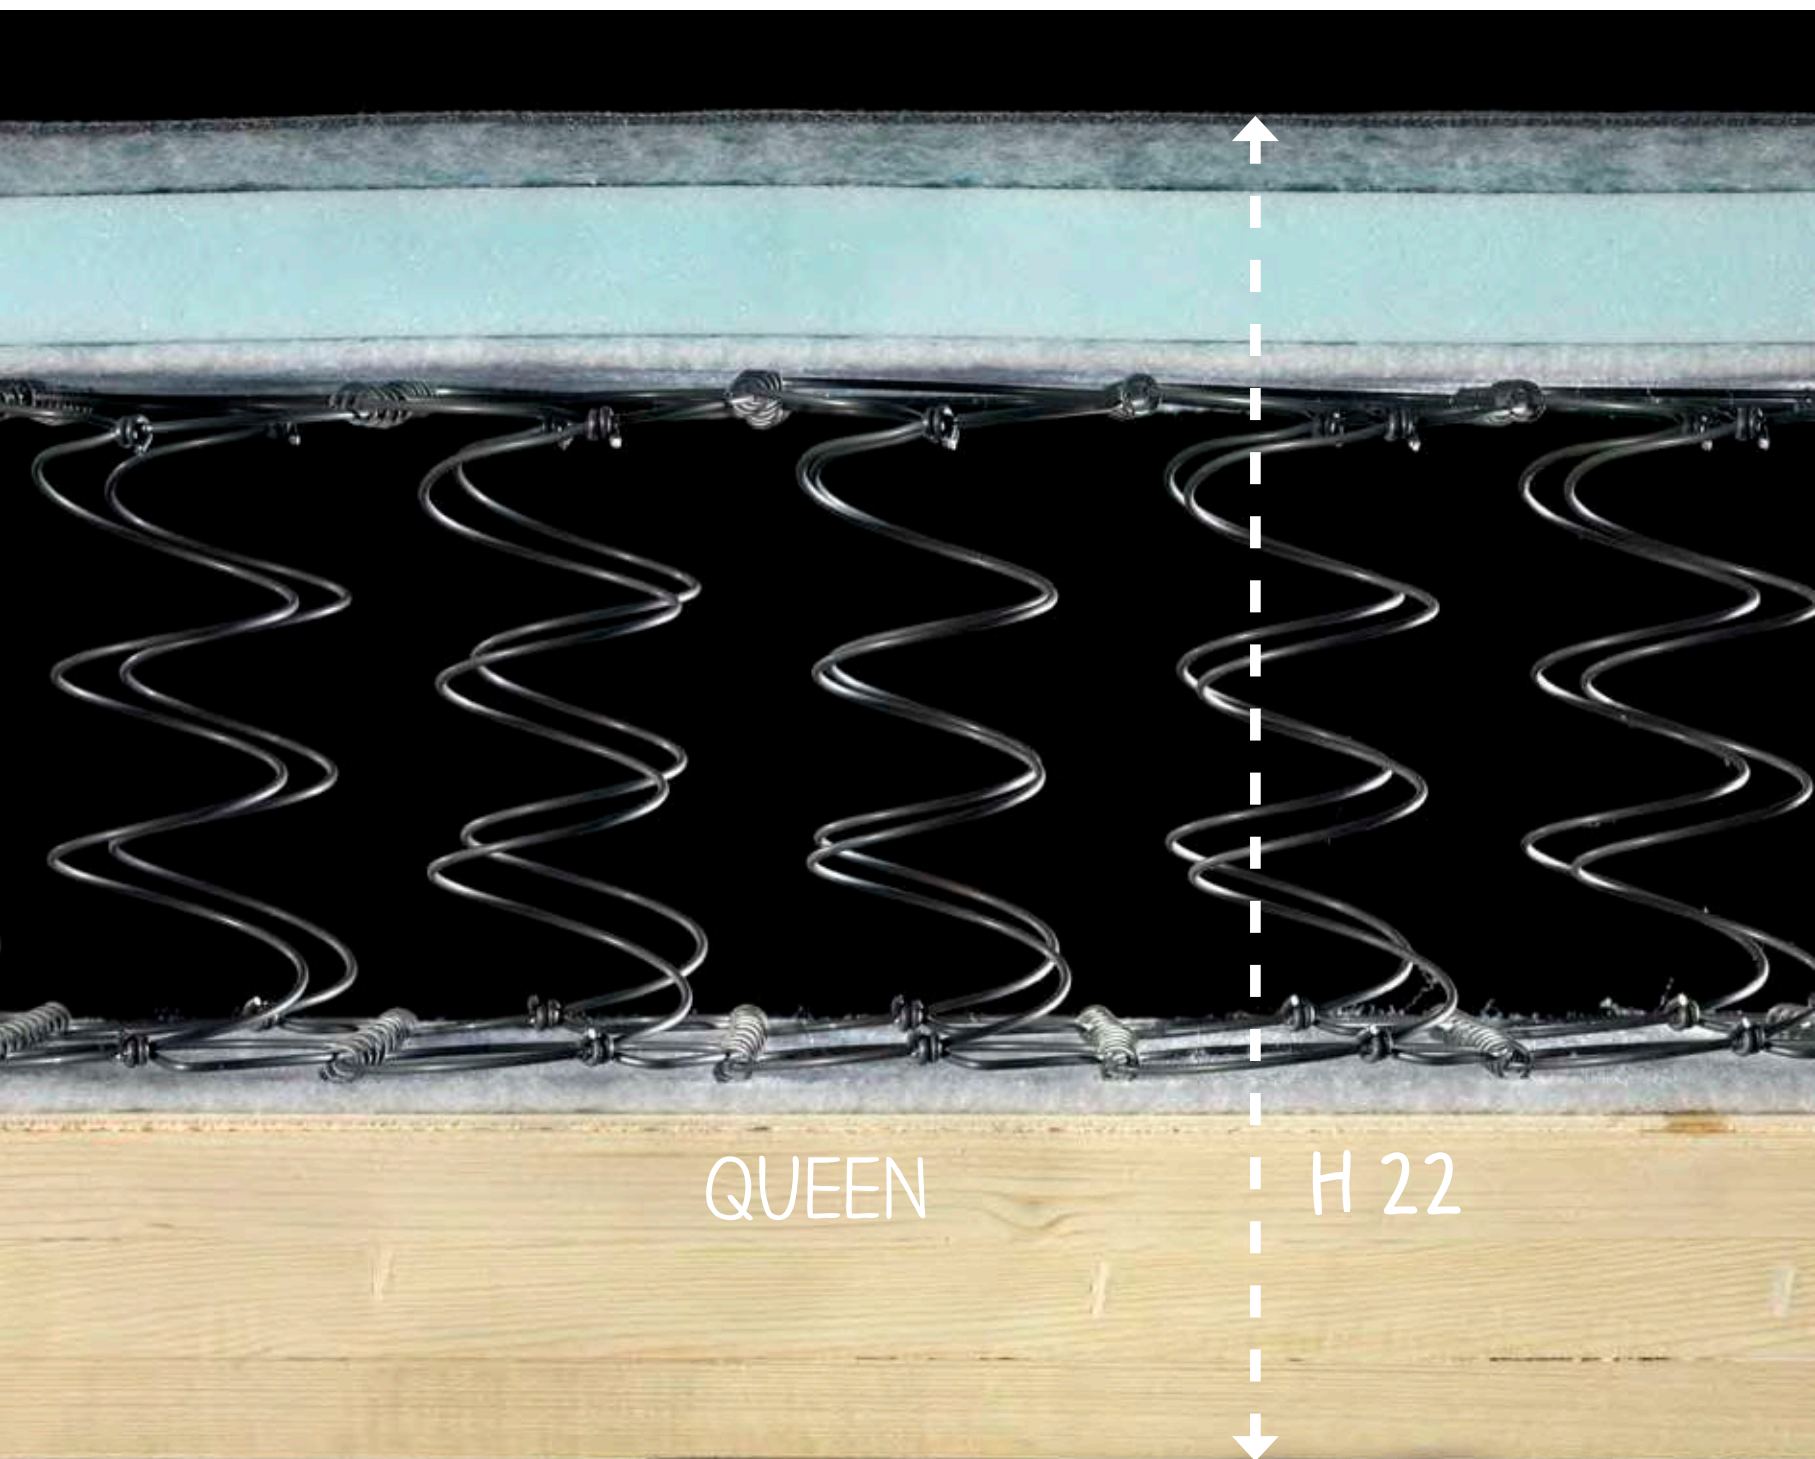

Solid wood frame and integrated cross slat are the bearing structure! The integrated system is composed by: "BONNEL SYSTEM" springs, "CAUCCIÙ TYPE" reinforced perimeter, isolating overlapping MEMBRANES: HELIOCELL HIGH RIGITY, FILL.I.T RIVESTIMENTO BY ALTRENOTTI - ABSOLUTELY ITALIAN GOODS, represents our MADE IN ITALY. The second cladding is removable with the exclusive BIOREST CONCEPT BED cloth, enriching and completing the design! QUEEN sommier is the traditional REST PLANE!

Твердый деревянный каркас из цельной древесины, интегрированные поперечные рейки, являются основой структурой! Интегрированная система включает в себя: пружины BONNEL SYSTEM, усиленный периметр "CAUCCIÙ TYPE", покрытый изолирующей Мембраной HELIOCELL высокой жесткости, FILL.IT Фиксированная обивка с логотипом ALTRENOTTI- ABSOLUTELY ITALIAN GOODS, характеризующая принадлежность к нашей компании и эксклюзивность производства, сделано в Италии, вторая обивка съемная с в эксклюзивных тканях BIOREST CONCEPT BED, дополняя и обогащая дизайн. База сомьер QUEEN является традиционной подставкой под матрас!