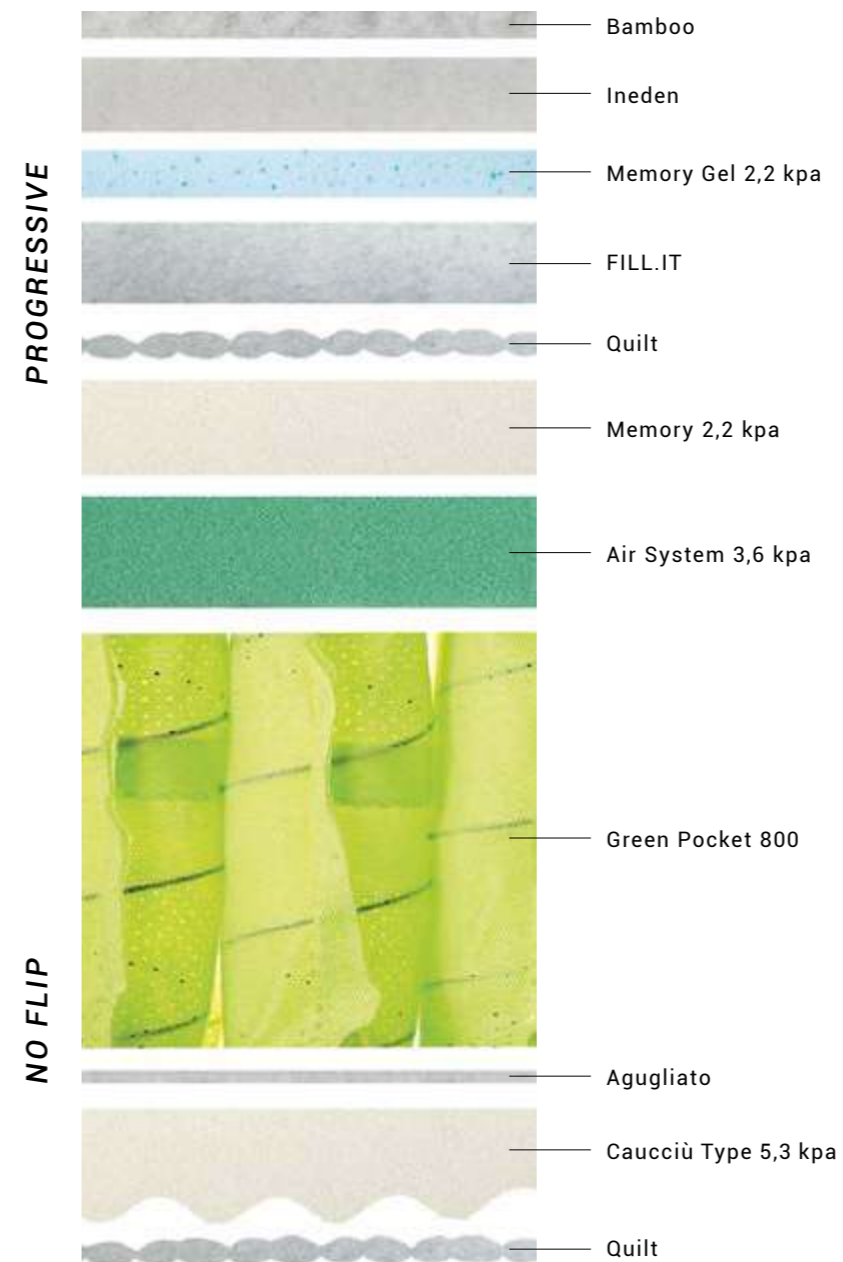

PRIME LUX 800

Pillow top Europe | no flip