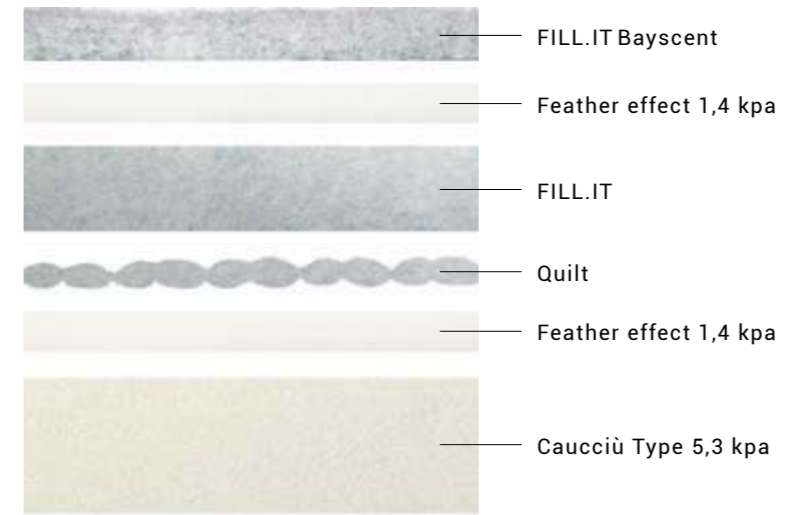

- Jacquard 100% viscosa
- Confezione Pillow Top Europe sfoderabile
- No Flip

NO FLIP

optional

PRIME PRESTIGE 400

Pillow top Europe | no flip

PROGRESSIVE

RIVESTIMENTO

- Jacquard 100% viscosa
- Confezione Pillow Top Europe sfoderabile
- No Flip