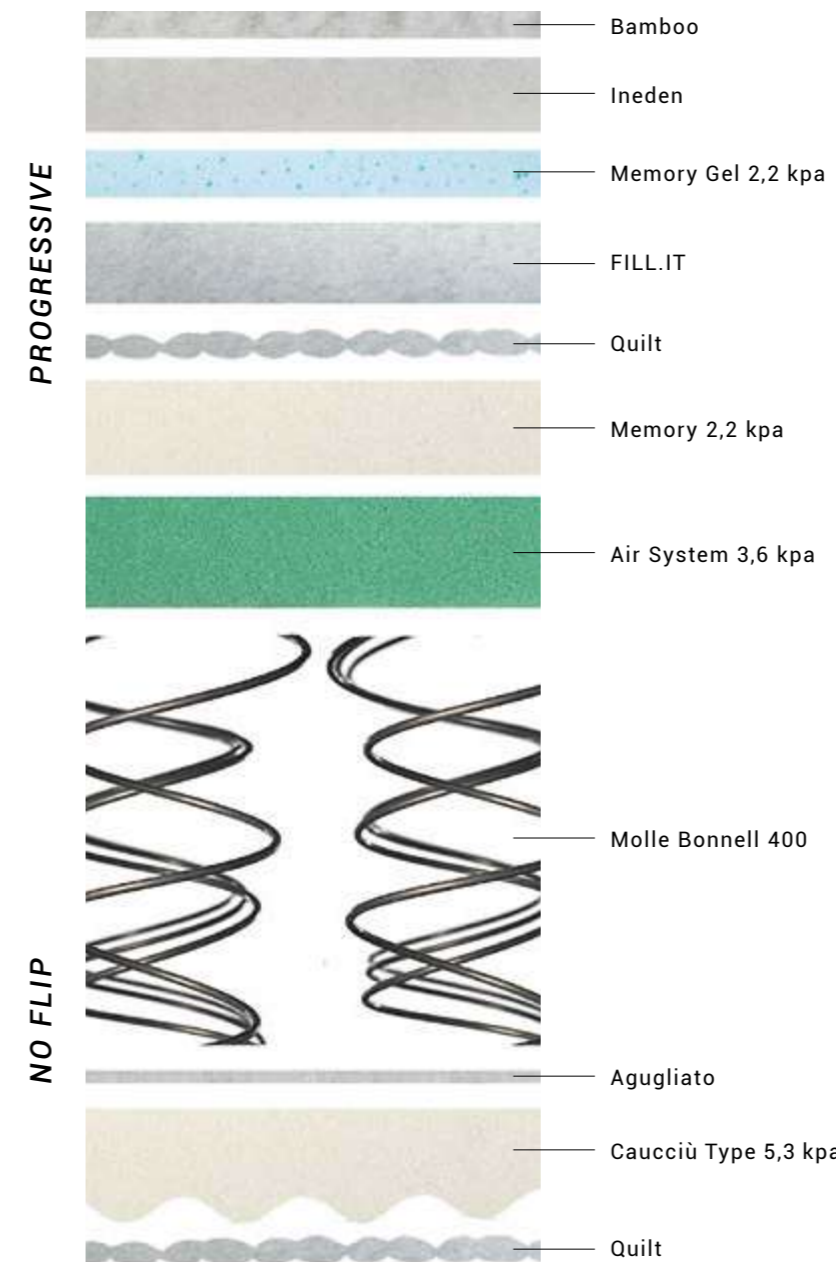

optional

PRIME LUX 400
Pillow top Europe | no flip