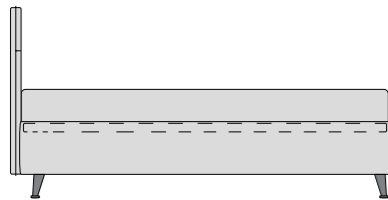

standard | стандарт