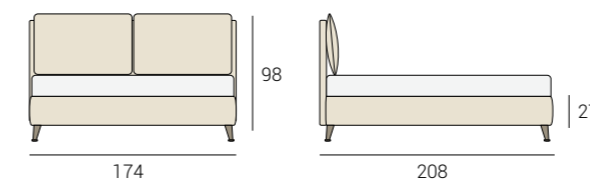

Rondine bed

dimensioni | dimensions | размер

materasso mattress матрас	letto bed кровать
85 x 195	L 99 x P 208
120 x 195	L 134 x P 208
160 x 195	L 174 x P 208

piede | feet | ножки

Flute
h 13 cm
fin. nero

rivestimento | cover | чехлы