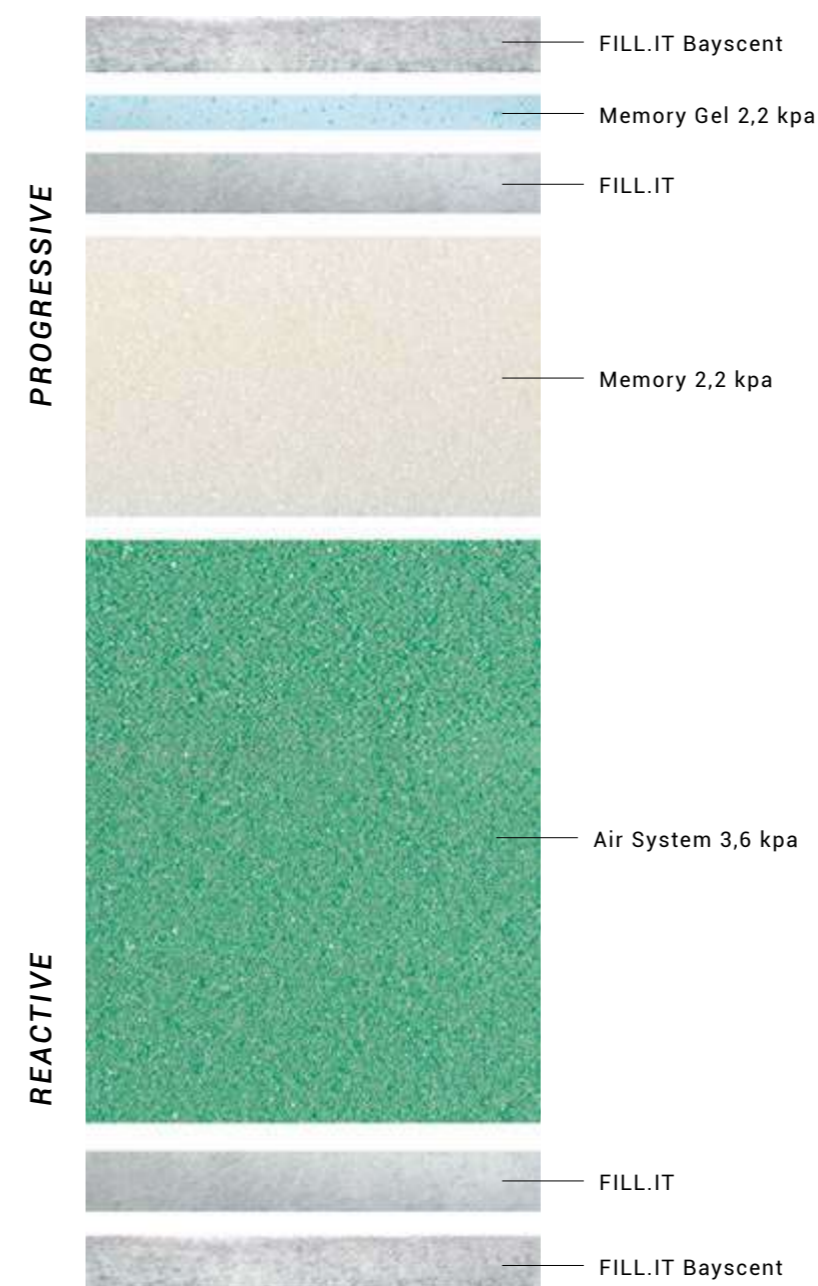

Air System 3,7 kpa

RIVESTIMENTO

- Rivestimento gofrato 100% elasthan viscosa
- Confezione Sfoderabile Strip

optional

PRIME GEL

sfoderabile

PRIME GEL

sfoderabile