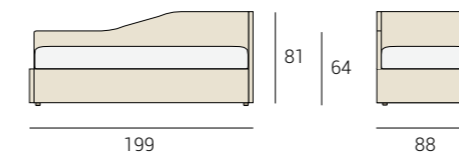

beds - prime collection

COLIBRÌ angolare sagomato destro e sinistro

dimensioni | dimensions | размер

materasso | mattress | матрас

80 x 190

letto | bed | кровать

P 88 x L 199

rivestimento | cover | чехлы