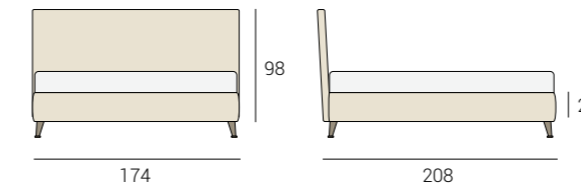

ALBATRO bed

dimensioni | dimensions | размер

materasso mattress матрас	letto bed кровать
85 x 195	L 99 x P 208
120 x 195	L 134 x P 208
160 x 195	L 174 x P 208

piede | feet | ножки

Flute
h 13 cm
fin. nero

rivestimento | cover | чехлы