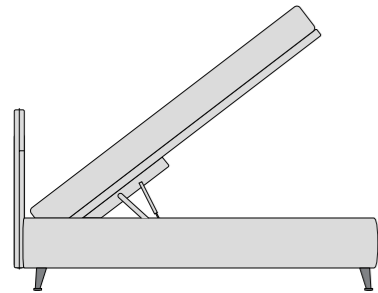

alzata frontale | front lift
передний подъемник