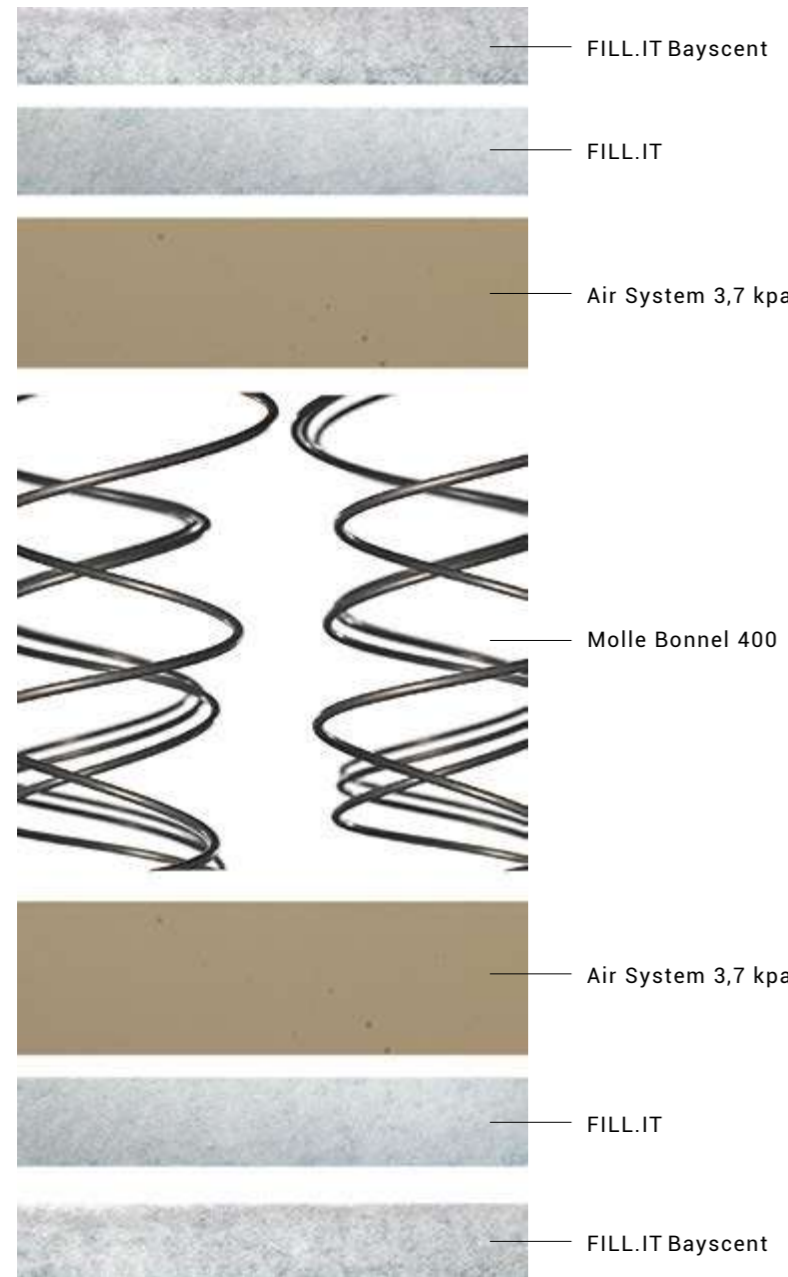

MATERASSO CLASSIC 400

Materasso dedicato alla **Promo Prime Collection**.

RIVESTIMENTO

- 100% Pes
- Fisso

per i materassi arrotolati si consiglia l'apertura dell'imballo 24 ore prima dell'utilizzo.