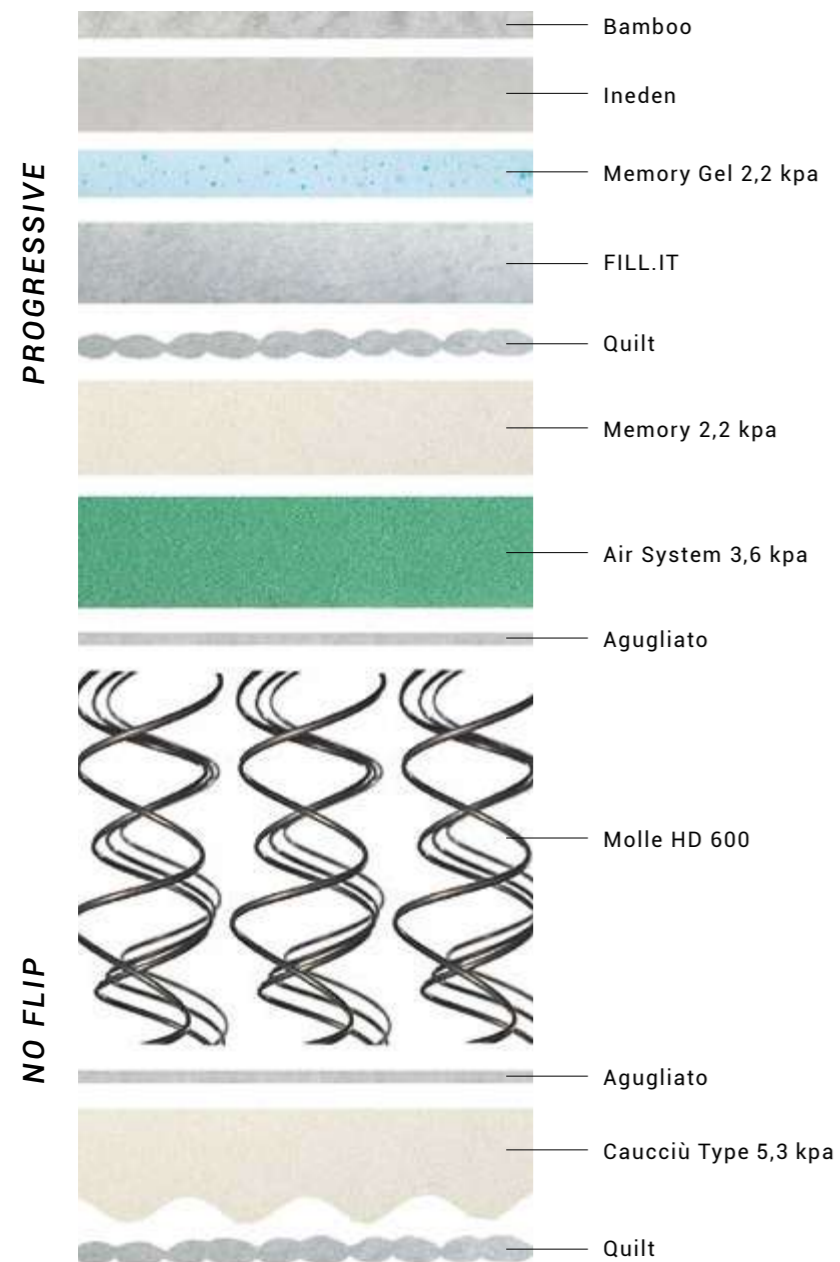

- Jacquard 100% viscosa
- Confezione Pillow Top Europe sfoderabile
- No Flip

optional

PRIME LUX 600
Pillow top Europe | no flip

RIVESTIMENTO

- Jacquard 100% viscosa
- Confezione Pillow Top Europe sfoderabile
- No Flip