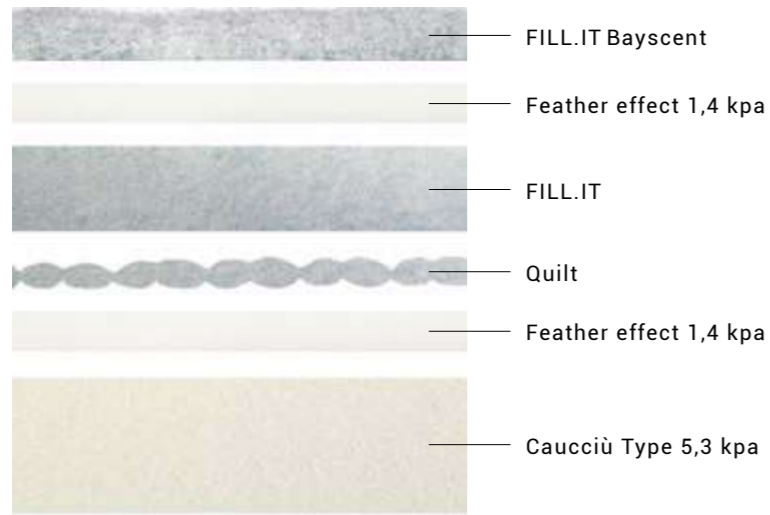

Pillow top Europe | no flip

RIVESTIMENTO

- Jacquard 100% viscosa
- Confezione Pillow Top Europe sfoderabile
- No Flip

optional

PRIME PRESTIGE 600

Pillow top Europe | no flip

PROGRESSIVE

RIVESTIMENTO