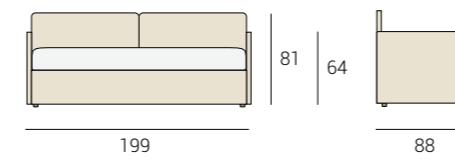

COLIBRÌ ponte

dimensioni | dimensions | размер

materasso | mattress | матрас

80 x 190

letto | bed | кровать

P 88 x L 199

rivestimento | cover | чехлы

Prime collection