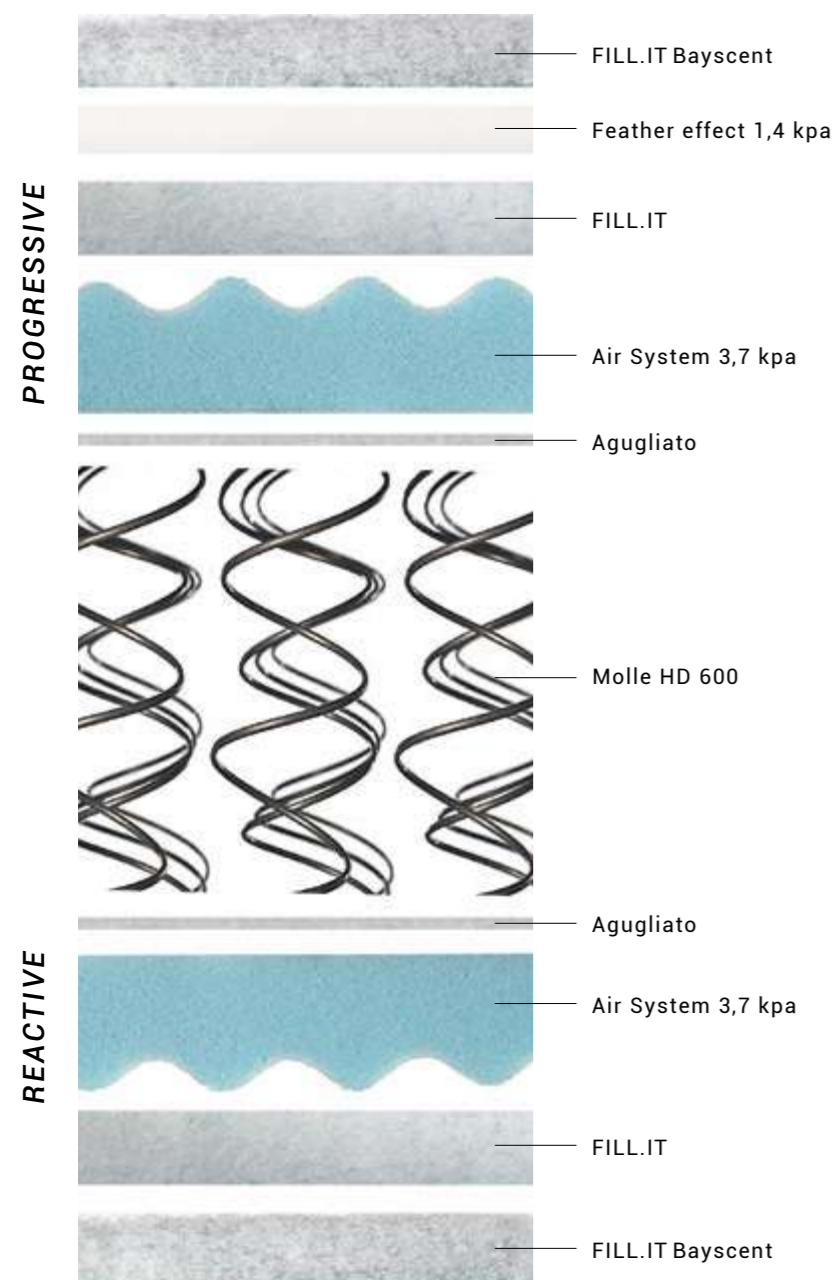

FILL.IT

FILL.IT Bayscent

RIVESTIMENTO

- 100% Pes
- Confezione Sfoderabile Strip

optional

PRIME GOLD 600

sfoderabile

RIVESTIMENTO