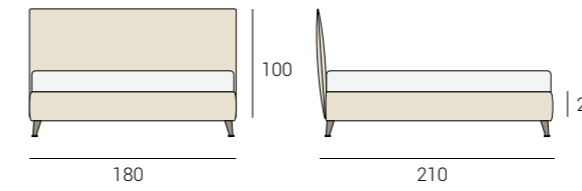

IRIS bed

dimensioni | dimensions | размер

materasso mattress матрас	letto bed кровать
85 x 195	L 105 x P 210
120 x 195	L 140 x P 210
160 x 195	L 180 x P 210

piède | feet | ножки

Flute
h 13 cm
fin. nero

rivestimento | cover | чехлы