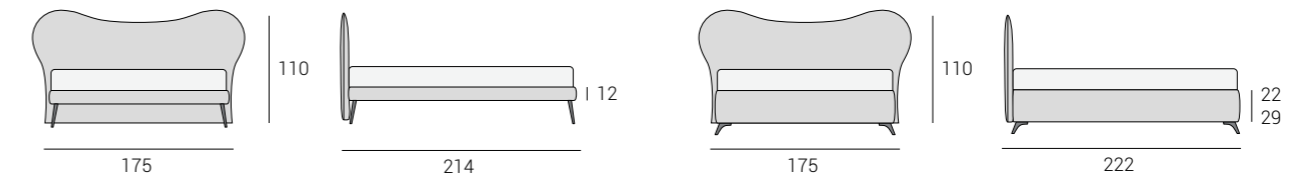

The iconic shape of the headboard together with the cover fabric in the most contemporary shade, give to Mickey a **personality that does not go unnoticed**. Like all beds of Soul Collection, bed base are available in three heights, h 12, 22 and 29 cm with storage box Bauletto.

Классическая форма изголовья в сочетании с отделочной тканью самых современных оттенков придают модели Mickey **яркую и неповторимую индивидуальность**. Как и все кровати коллекции Soul, основание регулируется по высоте 12/22/29 и укомплектовано контейнером для постельных принадлежностей с подъёмным механизмом.

MICKEY bed

dimensioni | dimensions | размер

in foto base | in the picture base | на картинке база
h 12 cm

materasso mattress матрас	letto bed кровать
90 x 190/200	L 145 x P 204/214
100 x 190/200	L 155 x P 204/214
120 x 190/200	L 175 x P 204/214

Tutti i letti della collezione Soul sono disponibili con basi in tre altezze, **12 cm | 22 cm | 29 cm**.

All the beds of Soul Collection are available with base in 3 different heights **12 cm | 22 cm | 29 cm**.