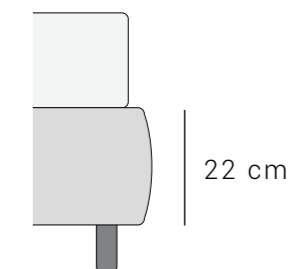

Con la **base h 22 cm** sono consigliati piedi con altezza **compresa fra 12 e 18 cm**.

With the **base h 22 cm**, feet with a height **between 12 and 18 cm** are recommended.

С **базой высотой 22 см** рекомендуются ножки высотой **от 12 до 18 см**.