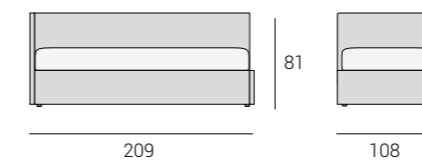

Среди многочисленных решений, составляющих серию Teddy, наиболее современной версией несомненно является угловая кровать с высокой спинкой, где чистый и рациональный дизайн подчеркнут и обогащён **отделочным кантом контрастного цвета**. Выдвижной контейнер под основанием кровати легко доступен благодаря **встроенной ручке**, являющейся идеальным решением для оптимизации пространства.

TEDDY angolare alto

dimensioni | dimensions | размер

in foto | in the picture | на картинке
 versione con secondo letto estraibile con rete Evolution

materasso mattress матрас	letto bed кровать
80 x 190	P 88 x L 199
90 x 190/200	P 98 x L 199/209
100 x 200	P 108 x L 209
120 x 200	P 128 x L 209