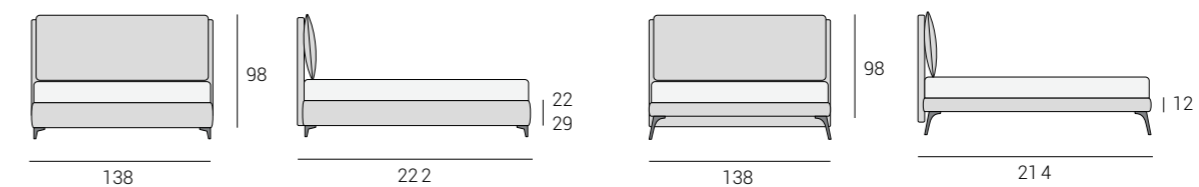

NISIDA bed

dimensioni | dimensions | размер

in foto base | in the picture base | на картинке база
h 22 cm

materasso mattress матрас	letto bed кровать
90 x 190/200	L 108 x P 212/222
100 x 190/200	L 118 x P 212/222
120 x 190/200	L 138 x P 212/222