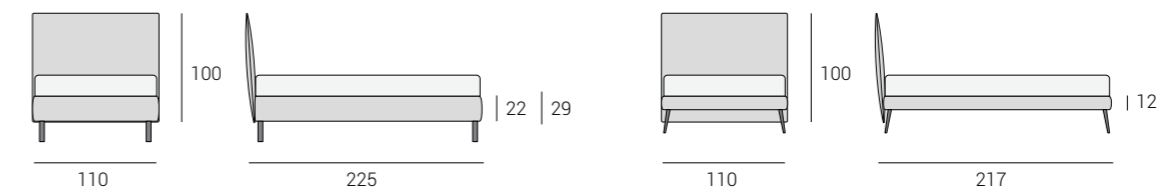

PANAREA bed

dimensioni | dimensions | размер

in foto base | in the picture base | на картинке база
h 22 cm

materasso mattress матрас	letto bed кровать
90 x 190/200	L 110 x P 215/225
100 x 190/200	L 120 x P 215/225
120 x 190/200	L 140 x P 215/225