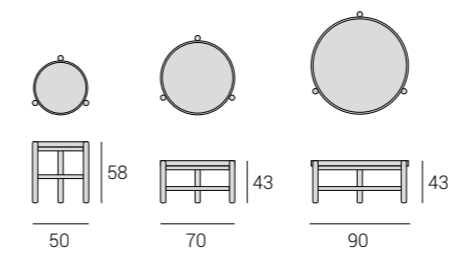

dimensioni | dimensions | размер