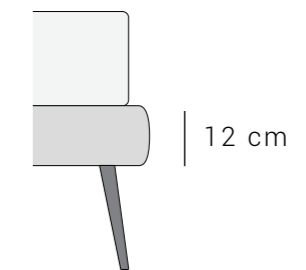

easy-up | легко встать

Con la **base h 12 cm** sono consigliati piedi con altezza **compresa fra 22 e 25 cm**.

With the **base h 12 cm**, feet with a height **between 22 and 25 cm** are recommended.

С **основанием высотой 12 см** рекомендуются ножки высотой **от 22 до 25 см**.