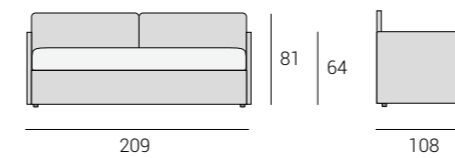

TEDDY ponte

dimensioni | dimensions | размер

in foto | in the picture | на картинке
 versione con contenitore Bauletto

materasso mattress матрас	letto bed кровать
80 x 190	P 88 x L 199
90 x 190/200	P 98 x L 199/209
100 x 200	P 108 x L 209
120 x 200	P 128 x L 209