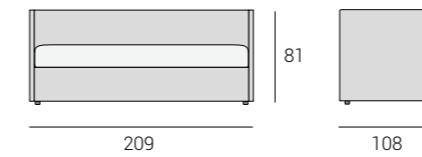

Мягкая и уютная, Teddy с высокой спинкой, лелеет в своих нежных объятиях. С предельной лёгкостью позволяя извлечь из корпуса **вторую кровать** и получить таким образом двухспальную, расположенную на одном уровне высоты. Teddy имеется в наличии, как со стандартным основанием, так и с основанием **Evolution в качестве опции**.

TEDDY completo alto

dimensioni | dimensions | размер

in foto | in the picture | на картинке
 versione con secondo letto estraibile con rete Evolution

materasso mattress матрас	letto bed кровать
80 x 190	P 88 x L 199
90 x 190/200	P 98 x L 199/209
100 x 200	P 108 x L 209
120 x 200	P 128 x L 209