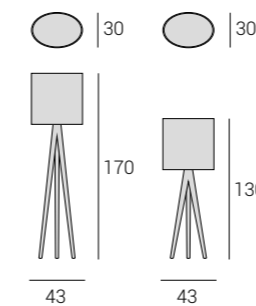

dimensioni | dimensions | размер