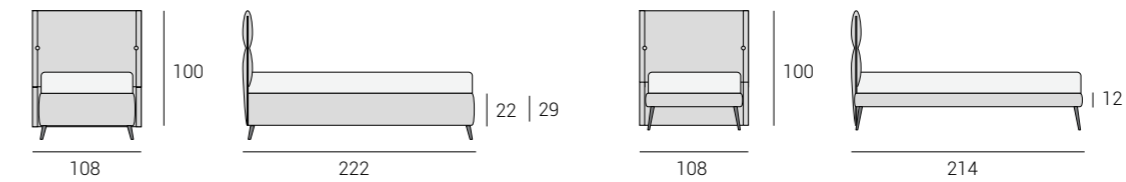

BALI bed

dimensioni | dimensions | размер

in foto base | in the picture base | на картинке база
h 22 cm

materasso | mattress | матрас	letto | bed | кровать
90 x 190/200	L 108 x P 212/222
100 x 190/200	L 118 x P 212/222
120 x 190/200	L 138 x P 212/222

Tutti i letti della collezione Soul sono disponibili con basi in tre altezze, **12 cm | 22 cm | 29 cm.**

All the beds of Soul Collection are available with base in 3 different heights **12 cm | 22 cm | 29 cm.**

Все кровати коллекции Soul имеются в наличии в трёх вариантах исполнения: с высотой основания **12 см | 22 см | 29 см.**