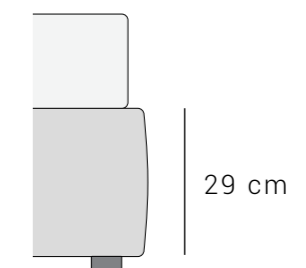

Con la base h 29 cm sono consigliati piedi con altezza **non superiore a 13 cm**.

With the 29 cm high base, feet with a height **not exceeding 13 cm** are recommended.

С основанием высотой 29 см рекомендуются ступни **ножки не более 13 см**.