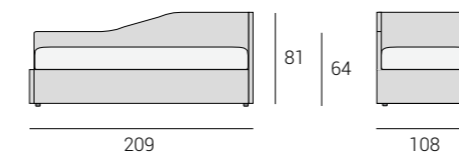

Плавная изогнутая линия характеризует Teddy в угловой фигурной версии, **как правосторонней, так и левосторонней**. Диван – кровать, элегантный и функциональный, также благодаря внимательному подбору чехлов из **коллекции Creativa**, которыми укомплектована эта модель. Чехлы **полностью съёмные**. С тем же вниманием подобраны чехол для изголовья и чехол для матраса второй выдвижной кровати с основанием Evolution.

TEDDY angolare sagomato destro

dimensioni | dimensions | размер

in foto | in the picture | на картинке
 versione con secondo letto estraibile con rete Evolution

materasso mattress матрас	letto bed кровать
80 x 190	P 88 x L 199
90 x 190/200	P 98 x L 199/209
100 x 200	P 108 x L 209
120 x 200	P 128 x L 209