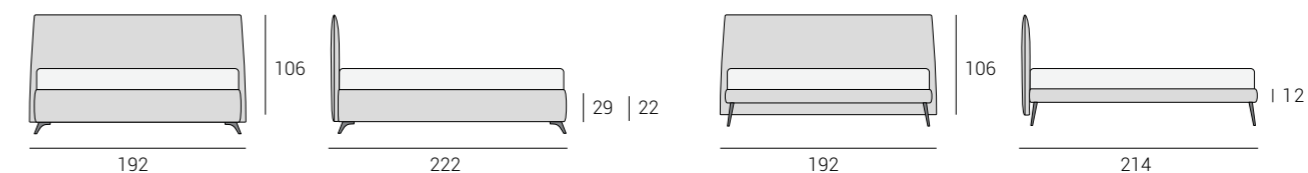

LOD bed

dimensioni | dimensions | размер

in foto base | in the picture base | на картинке база
h 29 cm

materasso | mattress | матрас	letto | bed | кровать
90 x 190/200	L 122 x P 212/222
100 x 190/200	L 132 x P 212/222
120 x 190/200	L 152 x P 212/222
140 x 190/200	L 172 x P 212/222
160 x 190/200	L 192 x P 212/222
180 x 200	L 212 x P 222

Tutti i letti della collezione Soul sono disponibili con basi in tre altezze, **12 cm | 22 cm | 29 cm**.

All the beds of Soul Collection are available with base in 3 different heights **12 cm | 22 cm | 29 cm**.

Все кровати коллекции Soul имеются в наличии в трёх вариантах исполнения: с высотой основания **12 см | 22 см | 29 см**.

piede | feet | ножки

rivestimento | cover | чехлы

biancheria | bed linen | белье

set coordinato Satin Collection
var. Cachi
accessori Satin Collection
due federe + copripiumino + quilt
var. Ostrica

set coordinato Texture Collection
var. Malva 03 (pag. 24 / 25)
accessori Satin Collection
1 federa + copripiumino var. Cachi
1 federa var. Polvere

bedding set Satin collection
var. Cachi
accessories Satin collection
two pillow cases + duvet cover + quilt
var. Ostrica

bedding set Texture collection
var. Malva 03 (pag. 24 / 25)
accessories Satin collection
one pillow case + duvet cover var. Cachi
one pillow case var. Polvere

комплект постельного белья Satin collection
цв. Cachi
аксессуары Satin collection
две наволочки + пододеяльник двухсторонний
+ стеганное одеяло цв. Ostrica

комплект постельного белья Texture collection
цв. Malva 03 (стр. 24 / 25)
аксессуары Satin collection
две наволочки + пододеяльник двухсторонний цв. Cachi
наволочки цв. Polvere