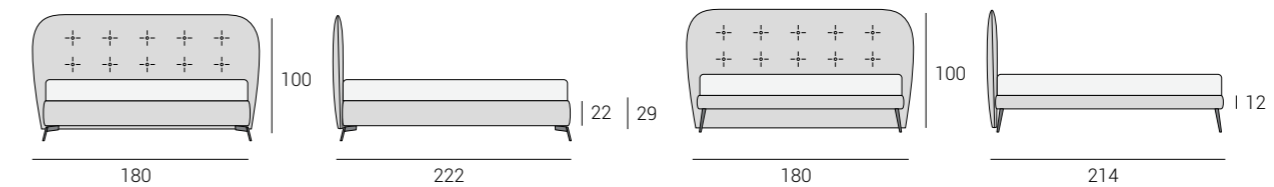

ANTIGUA bed

dimensioni | dimensions | размер

in foto base | in the picture base | на картинке база
h 22 cm

materasso | mattress | матрас	letto | bed | кровать
90 x 190/200	L 110 x P 212/222
100 x 190/200	L 120 x P 212/222
120 x 190/200	L 140 x P 212/222
140 x 190/200	L 160 x P 212/222
160 x 190/200	L 180 x P 212/222
180 x 200	L 200 x P 222

Tutti i letti della collezione Soul sono disponibili con basi in tre altezze, **12 cm | 22 cm | 29 cm**.

All the beds of Soul Collection are available with base in 3 different heights **12 cm | 22 cm | 29 cm**.

Все кровати коллекции Soul имеются в наличии в трёх вариантах исполнения: с высотой основания **12 см | 22 см | 29 см**.

piède | feet | ножки

rivestimento | cover | чехлы

biancheria | bed linen | белье

set coordinato Texture collection
var. Vortice 01
accessori Linen collection
quilt ricamato var. Peltro

bedding set Texture collection
var. Vortice 01
accessories Linen collection
embroidered quilt var. Peltro

комплект постельного белья Texture collection
цв. Vortice 01
аксессуары Linen collection
вышитое одеяло цв. Peltro