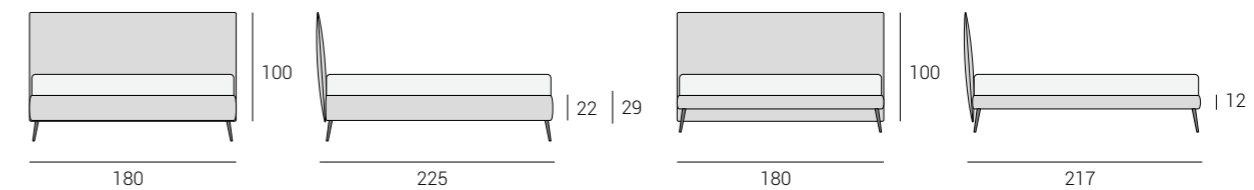

PANAREA bed

dimensioni | dimensions | размер