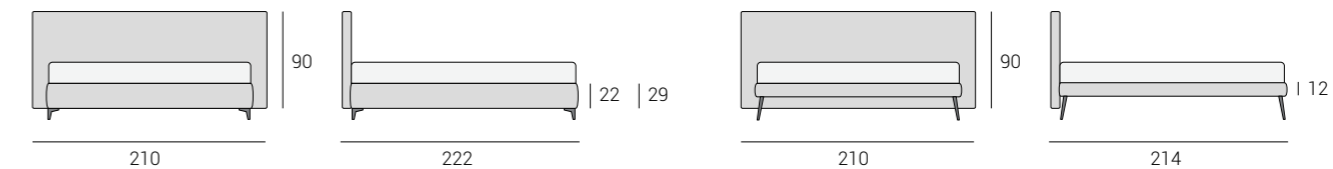

MIAGE bed

dimensioni | dimensions | размер

in foto base | in the picture base | на картинке база
h 22 cm

materasso | mattress | матрас	letto | bed | кровать
90 x 190/200	L 140 x P 212/222
100 x 190/200	L 150 x P 212/222
120 x 190/200	L 170 x P 212/222
140 x 190/200	L 190 x P 212/222
160 x 190/200	L 210 x P 212/222
180 x 200	L 230 x P 222

questo modello è disponibile nella versione con testiera a filo giroletto, non sporgente ai lati.

this model is available in the version with headboard flush with bed frame, not protruding at the sides.

эта модель доступна в версии с изголовьем заподлицо с каркасом кровати, не выступающая по бокам.

Tutti i letti della collezione Soul sono disponibili con basi in tre altezze, **12 cm | 22 cm | 29 cm**.

All the beds of Soul Collection are available with base in 3 different heights **12 cm | 22 cm | 29 cm**.

Все кровати коллекции Soul имеются в наличии в трёх вариантах исполнения: с высотой основания **12 см | 22 см | 29 см**.

piède | feet | ножки

Metal
h 13 cm
fin. black nickel

rivestimento | cover | чехлы

Creativa collection
blue & white
025EB

biancheria | bed linen | белье

set coordinato Linen collection
double face var. Inchiostro / White
accessori Linen collection
due federe e quilt ricamato col. Peltro

bedding set Linen collection
double face var. Inchiostro / White
accessori Linen collection
two pillow cases and embroidered quilt col. Peltro

комплект постельного белья Linen collection
double face var. Inchiostro / White
аксессуары Linen collection
две наволочки и вышитое одеяло цв. Peltro