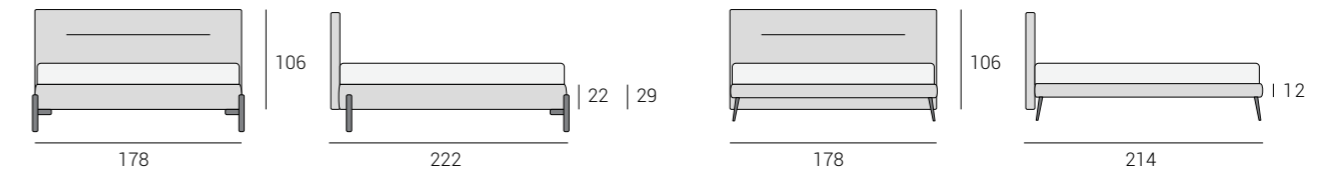

VERNEY bed

dimensioni | dimensions | размер

in foto base | in the picture base | на картинке база
h 22 cm

materasso | mattress | матрас	letto | bed | кровать
90 x 190/200	L 108 x P 212/222
100 x 190/200	L 118 x P 212/222
120 x 190/200	L 138 x P 212/222
140 x 190/200	L 158 x P 212/222
160 x 190/200	L 178 x P 212/222
180 x 200	L 198 x P 222

Tutti i letti della collezione Soul sono disponibili con basi in tre altezze, **12 cm | 22 cm | 29 cm.**

All the beds of Soul Collection are available with base in 3 different heights **12 cm | 22 cm | 29 cm.**

Все кровати коллекции Soul имеются в наличии в трёх вариантах исполнения: с высотой основания **12 см | 22 см | 29 см.**

piede | feet | ножки

Tau
h 18 cm
fin. Noce Canaletto
massello

rivestimento | cover | чехлы

Creativa collection
yellow & grey
022EB

biancheria | bed linen | белье

set coordinato Stonewashed collection
var. Curry
accessori Stonewashed collection
due federe + plaid var. Ivory
plaid var. Curry

bedding set Stonewashed collection
var. Curry
accessories Stonewashed collection
two pillow cases + plaid var. Ivory
plaid var. Curry

комплект постельного белья Stonewashed collection
цв. Curry
аксессуары Stonewashed collection
две наволочки + плед цв. Ivory
плед цв. Curry