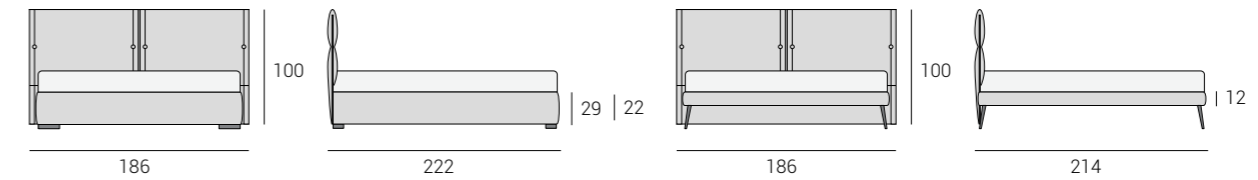

BALI bed

dimensioni | dimensions | размер

in foto base | in the picture base | на картинке база
h 29 cm

materasso | mattress | матрас	letto | bed | кровать
90 x 190/200	L 116 x P 212/222
100 x 190/200	L 126 x P 212/222
120 x 190/200	L 146 x P 212/222
140 x 190/200	L 166 x P 212/222
160 x 190/200	L 186 x P 212/222
180 x 200	L 206 x P 222

Tutti i letti della collezione Soul sono disponibili con basi in tre altezze, **12 cm | 22 cm | 29 cm**.

All the beds of Soul Collection are available with base in 3 different heights **12 cm | 22 cm | 29 cm**.

Все кровати коллекции Soul имеются в наличии в трёх вариантах исполнения: с высотой основания **12 см | 22 см | 29 см**.

piede | feet | ножки

rivestimento | cover | чехлы