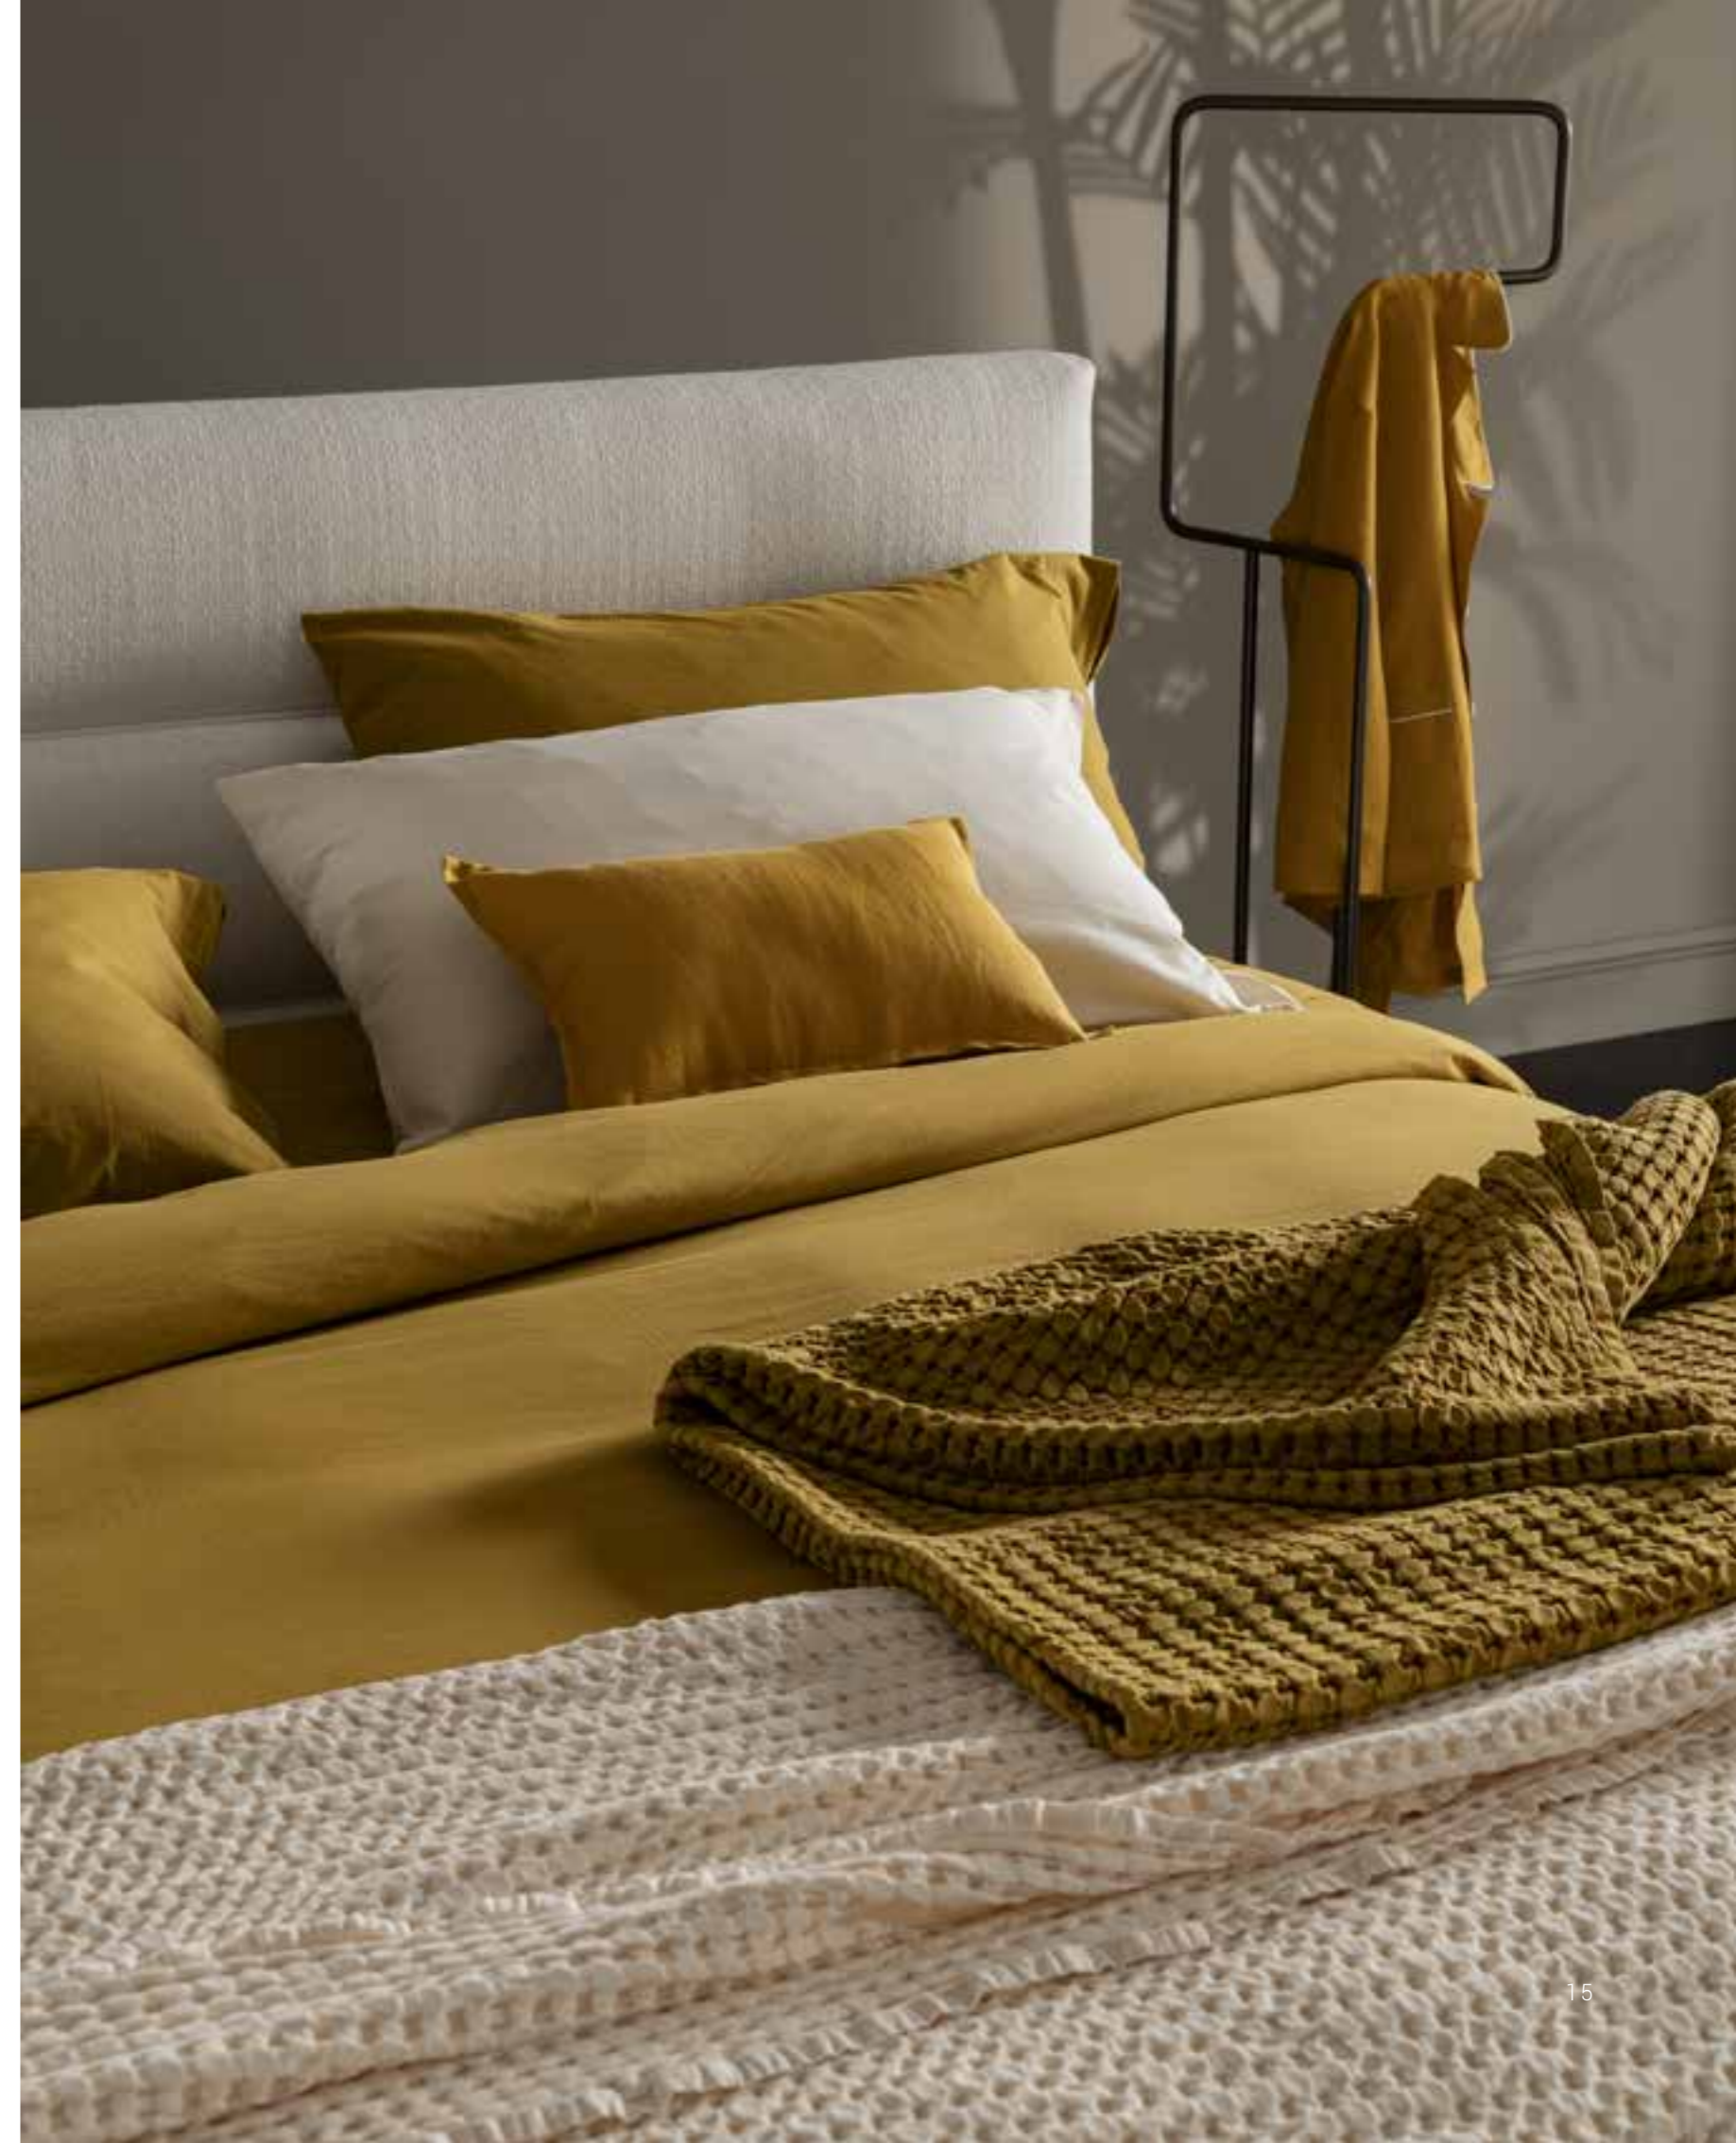

VERNEY bed

design Altrenotti Lab

La cucitura con **piping orizzontale** caratterizza il modello Verney e sottolinea la morbidezza della testiera e il suo spiccato comfort. Come tutti i modelli della collezione Soul, Verney è facilmente e **completamente sfoderabile**.

The stitching with **horizontal piping** characterizes model Verney and emphasizes the softness of the headboard and its marked comfort . As all the models of Soul Collection, the bed cover of Verney is easily and **completely removable**.

Шов с **горизонтальным отделочным кантом** характеризует модель Verney и подчёркивает мягкость изголовья и его ярко выраженный комфорт. Как и все модели коллекции Soul, Verney укомплектована легко заменяемыми **съёмными чехлами**.