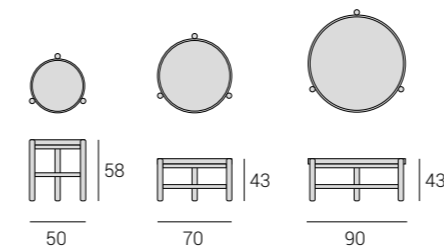

dimensioni | dimensions | размер