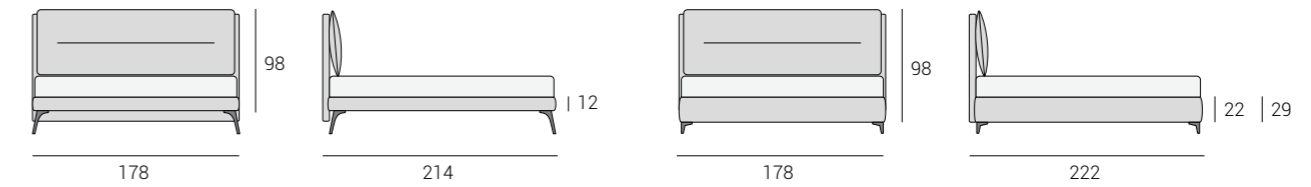

CRETA bed

dimensioni | dimensions | размер

in foto base | in the picture base | на картинке база
h 12 cm | h 22 cm

materasso | mattress | матрас	letto | bed | кровать	letto | bed | кровать
90 x 190/200	L 108 x P 204/214	L 108 x P 212/222
100 x 190/200	L 118 x P 204/214	L 118 x P 212/222
120 x 190/200	L 138 x P 204/214	L 138 x P 212/222
140 x 190/200	L 158 x P 204/214	L 158 x P 212/222
160 x 190/200	L 178 x P 204/214	L 178 x P 212/222
180 x 200	L 198 x P 214	L 198 x P 222

Tutti i letti della collezione Soul sono disponibili con basi in tre altezze, **12 cm | 22 cm | 29 cm.**

All the beds of Soul Collection are available with base in 3 different heights **12 cm | 22 cm | 29 cm.**

Все кровати коллекции Soul имеются в наличии в трёх вариантах исполнения: с высотой основания **12 см | 22 см | 29 см.**

piède | feet | ножки

rivestimento | cover | чехлы

biancheria | bed linen | белье

set coordinato Linen collection
var. Peltro (pag. 30)
accessori Linen collection
quilt ricamato var. Cadmio (pag. 30)

set coordinato Stonewashed collection
var. Midgrey (pag. 32/33)
accessori Stonewashed collection
plaid var. Midgrey (pag. 32/33)

bedding set Linen collection
var. Peltro (pag. 30)
accessories Linen collection
embroidered quilt var. Cadmio (pag. 30)

bedding set Stonewashed collection
var. Midgrey (pag. 32/33)
accessories Stonewashed collection
plaid var. Midgrey (pag. 32/33)

комплект постельного белья Linen collection
цв. Peltro (ст. 30)
аксессуары Linen collection
вышитое одеяло цв. Cadmio (ст. 30)

комплект постельного белья Linen collection
цв. Midgrey (ст. 32/33)
аксессуары Stonewashed collection
плед цв. Midgrey (ст. 32/33)