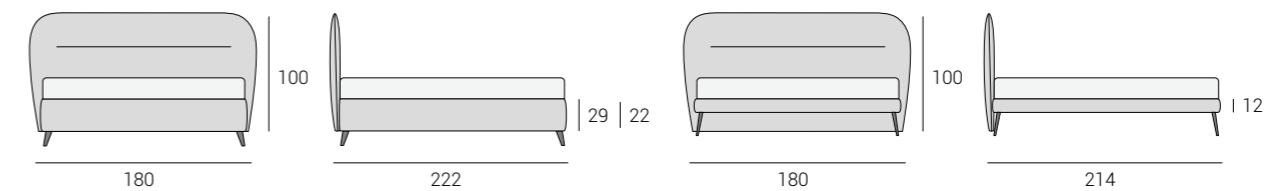

MAUI bed

dimensioni | dimensions | размер

in foto base | in the picture base | на картинке база
h 29 cm

materasso | mattress | матрас	letto | bed | кровать
90 x 190/200	L 110 x P 212/222
100 x 190/200	L 120 x P 212/222
120 x 190/200	L 140 x P 212/222
140 x 190/200	L 160 x P 212/222
160 x 190/200	L 180 x P 212/222
180 x 200	L 200 x P 222

Tutti i letti della collezione Soul sono disponibili con basi in tre altezze, **12 cm | 22 cm | 29 cm**.

All the beds of Soul Collection are available with base in 3 different heights **12 cm | 22 cm | 29 cm**.

Все кровати коллекции Soul имеются в наличии в трёх вариантах исполнения: с высотой основания **12 см | 22 см | 29 см**.

piede | feet | ножки

rivestimento | cover | чехлы

biancheria | bed linen | белье

set coordinato Linen collection
var. Uva

accessori Linen collection
quilt ricamato var. Uva

accessori Stonewashed collection
plaid var. Curry

bedding set Linen collection
var. Uva

accessories Linen collection
embroidered quilt var. Uva

accessories Stonewashed collection
plaid var. Curry

комплект постельного белья Linen collection
цв. Uva

аксессуары Linen collection
вышитое одеяло цв. Uva

аксессуары Stonewashed collection
плед цв. Curry