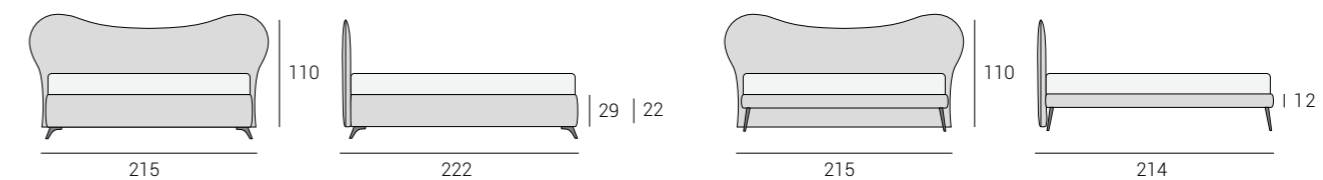

MICKEY bed

dimensioni | dimensions | размер

in foto base | in the picture base | на картинке база
h 29 cm

materasso | mattress | матрас	letto | bed | кровать
90 x 190/200	L 145 x P 212/222
100 x 190/200	L 155 x P 212/222
120 x 190/200	L 175 x P 212/222
140 x 190/200	L 195 x P 212/222
160 x 190/200	L 215 x P 212/222
180 x 200	L 235 x P 222

Tutti i letti della collezione Soul sono disponibili con basi in tre altezze, **12 cm | 22 cm | 29 cm**.

All the beds of Soul Collection are available with base in 3 different heights **12 cm | 22 cm | 29 cm**.

Все кровати коллекции Soul имеются в наличии в трёх вариантах исполнения: с высотой основания **12 см | 22 см | 29 см**.

piede | feet | ножки

rivestimento | cover | чехлы

biancheria | bed linen | белье

set coordinato Linen collection
var. Peltro
accessori Linen collection
1 federa + quilt ricamato
var. Cadmio | var. Peltro

bedding set Linen collection
var. Peltro
accessories Linen collection
1 pillow case + embroidered quilt
var. Cadmio | var. Peltro

комплект постельного белья Linen collection
цв. Peltro
аксессуары Linen collection
две наволочки + вышитое одеяло
цв. Cadmio | цв. Peltro