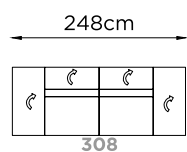

Privè

248 x 109/139 cm

CODICE
308

3 posti fisso 2 spalliere

PELLE CAT. 20

€ 4.796 **€ 2.398**

TESSUTO CAT. 70

€ 3.842 **€ 1.921**