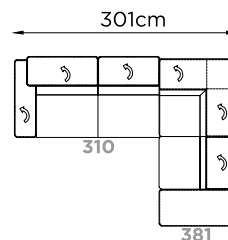

## Lema RCL

**Lema RCL**

301 x 231 cm

CODICE  
310  
381

**3 posti braccio SX 2 spalliere fisso**  
**3 posti terminale DX con spalle cricchetto**

**PELLE CAT. 20**  
**€ 7.192- € 3.596**

**TESSUTO CAT. 70**  
**€ 5.752- € 2.876**