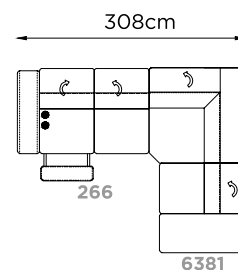

Venisia

308x240 cm

CODICE

266

6381

2 posti grande braccio SX recliner

**3 posti terminale DX spalliere
cricchetto**

Batteria litio € 160

PELLE CAT. 20

~~€ 7.432~~ **€ 3.716**

TESSUTO CAT. 70

~~€ 5.796~~ **€ 2.898**