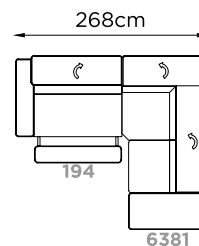

franco ferreri
ITALIA