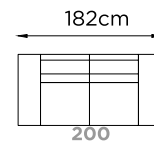

Manzoni

182 x 97 cm

CODICE
200

2 posti fisso

PELLE CAT. 20

€ 2.348 **€ 1.174**

TESSUTO CAT. 70

€ 1.884 **€ 942**