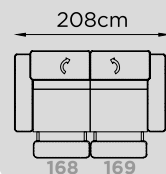

Fighetto

Fighetto

208 x 106 cm

CODICE

⊗ 168

⊗ 169

Poltrona recliner braccio SX

Poltrona recliner braccio DX

Batteria litio € 160

PELLE CAT. 20

€ 5.776 **€ 2.888**

TESSUTO CAT. 70

€ 4.488 **€ 2.244**

Fighetto

266 x 204 cm

CODICE

⊗ 195

6382

2 posti recliner braccio DX

3 posti terminale SX spalliere cricchetto

Batteria litio € 160

PELLE CAT. 20

€ 6.836 **€ 3.418**

TESSUTO CAT. 70

€ 5.260 **€ 2.630**