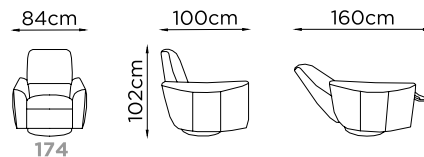

Alasia

84 x 100/160 cm

CODICE
174

Poltrona relax manuale

NB: Base unica variante in metallo satinato

PELLE CAT. 20

€ 2.792 **€ 1.396**

TESSUTO CAT. 70

€ 2.232 **€ 1.116**