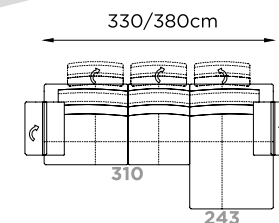

**3 posti fisso 2 spalliere braccio SX**  
**Chaise longue braccio DX**

Poggiatesta (optional) Cat. 20 **€ 212**  
Cat. 70 **€ 170**

**PELLE CAT. 20**

**€ 9.256- € 4.628**

**TESSUTO CAT. 70**

**€ 7.410- € 3.705**