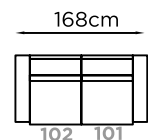

CODICE
102
101

Acapulco

168 x 95 cm

Poltrona fissa braccio SX

Poltrona fissa braccio DX

PELLE CAT. 20

€ 2.912 **€ 1.456**

TESSUTO CAT. 70

€ 2.240 **€ 1.120**