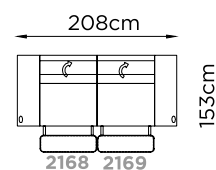

California

208 x 97 cm

CODICE

2169

2168

Poltrona recliner braccio DX con poggiatesta elettrico

Poltrona recliner braccio SX con poggiatesta elettrico

PELLE CAT. 20

€ 4.544 **€ 2.272**

TESSUTO CAT. 70

€ 3.680 **€ 1.840**