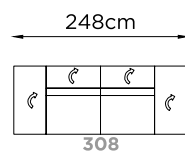

## Young

248 x 109/139 cm

CODICE  
308

**3 posti fisso 2 spalliere braccio SX**

PELLE CAT. 20

€ 5.036 **€ 2.518**

TESSUTO CAT. 70

€ 4.036 **€ 2.018**