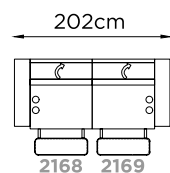

Betty

202 x 100/157 cm

CODICE

⊗ 2168

Poltrona recliner braccio SX

⊗ 2169

Poltrona recliner braccio DX

Batteria litio € 160

PELLE CAT. 20

€ 5.760 **€ 2.880**

TESSUTO CAT. 70

€ 4.712 **€ 2.356**