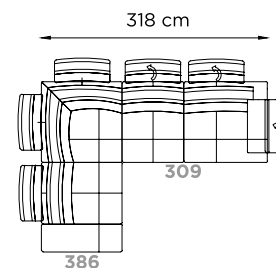

Cestone

246 x 318/343 cm

CODICE

386

3 posti terminale SX schienale traslante

309

3 posti fisso 2 spalliere braccio DX

604

Poggiatesta (optional) Cat. 20 **€ 212**
Cat. 70 **€ 170**

PELLE CAT. 20

€ 10.854 € 5.427

TESSUTO CAT. 70

€ 8.688 € 4.344