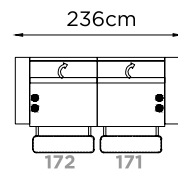

# Mimi

MOVIMENTI POGGIATESTA ELETTRICO

INCLINAZIONE  
MANUALE

REGOLAZIONE  
ELETTRICA

**Mimi**

236 x 101/165 cm

CODICE

⊗ 171