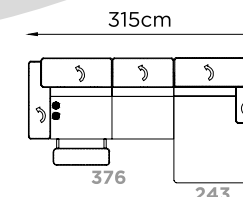

Lema RCL

315 x 169 cm

CODICE
376
243

3 posti 1 recliner braccio SX 2 spalliere
Chaise longue braccio DX
Batteria litio € 160

PELLE CAT. 20
€ 6.288- € 3.144

TESSUTO CAT. 70
€ 4.880- € 2.440