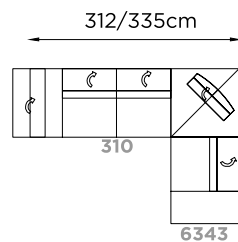

Baltik

312/335 x 237 cm

CODICE

310

3 posti fisso 2 spalliere braccio SX

6343

**3 posti terminale DX
con spalliera ad angolo 45°**

PELLE CAT. 20

~~€ 10.356~~ **€ 5.178**

TESSUTO CAT. 70

~~€ 7.976~~ **€ 3.988**