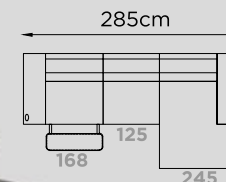

# Ferretti

INCLINAZIONE  
POGGIATESTA  
ELETTRICO

SEDUTA CON  
MOLLE  
INSACCHETTATE

**Ferretti**

285 x 161 cm

CODICE

⊗ 168

125