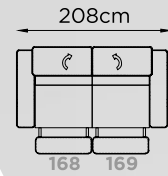

Cabrini

Cabrini

208 x 106 cm

CODICE

⊗ 168

⊗ 169

Poltrona recliner braccio SX

Poltrona recliner braccio DX

Batteria litio € 160

PELLE CAT. 20

€ 5.704 **€ 2.852**

TESSUTO CAT. 70

€ 4.424 **€ 2.212**

Cabrini

266 x 204 cm

CODICE

⊗ 194

6381

2 posti recliner braccio SX

**3 posti terminale DX spalliere
cricchetto**

Batteria litio € 160

PELLE CAT. 20

€ 6.792 **€ 3.396**

TESSUTO CAT. 70

€ 5.196 **€ 2.598**