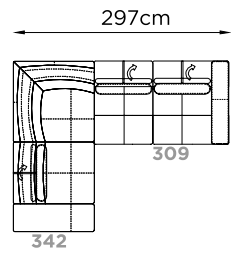

* Spalliere traslanti su tutte le versioni