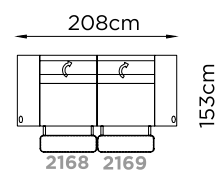

Ferretti

208 x 97 cm

CODICE

⊗ 2169

Poltrona recliner braccio DX con poggiatesta elettrico

⊗ 2168

Poltrona recliner braccio SX con poggiatesta elettrico

Batteria litio € 160

PELLE CAT. 20

€ 4.544 **€ 2.272**

TESSUTO CAT. 70

€ 3.680 **€ 1.840**

Ferretti