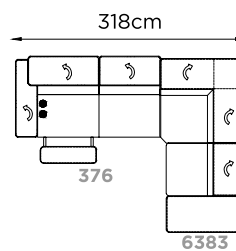

Lema RCL

318 x 244 cm

CODICE

376

6383

3 posti 1 recliner braccio SX 2 spalliere

3 posti terminale DX con spalle cricchetto max

Batteria litio € 160

PELLE CAT. 20

€ 8.132 € 4.066

TESSUTO CAT. 70

€ 6.320 € 3.160