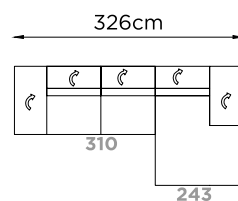

Privè

326 x 162/196 cm

CODICE

310

3 posti fisso 2 spalliere braccio SX

243

Chaise longue braccio DX

PELLE CAT. 20

~~€ 7.800~~ **€ 3.900**

TESSUTO CAT. 70

~~€ 6.544~~ **€ 3.272**