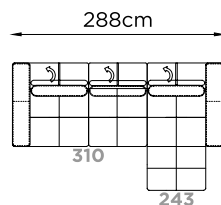

io e te

288x173 cm

CODICE

310

3 posti fisso 2 spalliere braccio SX

243

Chaise longue braccio DX

PELLE CAT. 20

€ 6.892- **€ 3.446**

TESSUTO CAT. 70

€ 5.496- **€ 2.748**