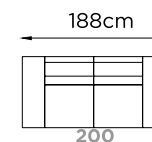

California

188 x 97 cm

CODICE

200

2 posti fisso

PELLE CAT. 20

~~€ 2.788~~ **€ 1.394**

TESSUTO CAT. 70

~~€ 2.228~~ **€ 1.114**