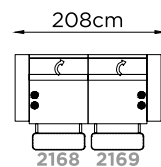

Acapulco

208x95/155 cm

CODICE

2169

2168

Poltrona recliner braccio DX con poggiatesta elettrico

Poltrona recliner braccio SX con poggiatesta elettrico

Batteria litio € 160

PELLE CAT. 20

~~€ 5.936~~ **€ 2.968**

TESSUTO CAT. 70

~~€ 4.696~~ **€ 2.348**