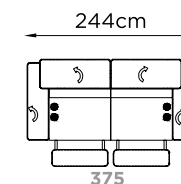

Lema RCL

244 x 109 cm

CODICE
375

3 posti recliner DX + SX
Batteria litio € 160

PELLE CAT. 20
€ 4.908- € 2.454

TESSUTO CAT. 70
€ 3.916- € 1.958