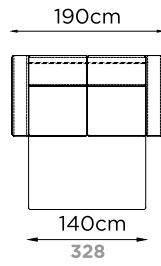

Gap

190 x 101/215 cm

CODICE

328

Divano 3p letto 2 spalliere

734

Set ruote € 112

N.B.: Sfoderabile

TESSUTO CAT. 70

€ 3.400 **€ 1.700**