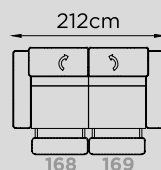

Salirò

Salirò

212 x 106 cm

CODICE

⊗ 168

⊗ 169

Poltrona recliner braccio SX

Poltrona recliner braccio DX

Batteria litio € 160

PELLE CAT. 20

~~€ 5.704~~ **€ 2.852**

TESSUTO CAT. 70

~~€ 4.424~~ **€ 2.212**

Salirò

268 x 204 cm

CODICE

⊗ 194

6381

2 posti recliner braccio SX

**3 posti terminale DX spalliere
cricchetto**

Batteria litio € 160

PELLE CAT. 20

~~€ 6.792~~ **€ 3.396**

TESSUTO CAT. 70

~~€ 5.196~~ **€ 2.598**