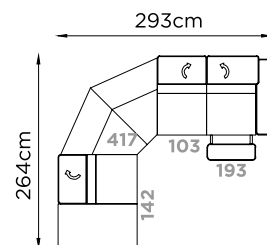

Sensor

293 x 264 cm

CODICE

193

Poltrona recliner braccio DX

103

Poltrona fissa centrale

417

Angolo trapezoidale

142

Terminale SX

Batteria litio € 160

PELLE CAT. 20

€ 9.076 **€ 4.538**

TESSUTO CAT. 70

€ 6.972 **€ 3.486**