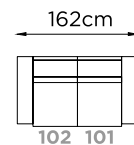

Betty

162x 100 cm

CODICE

102

Poltrona fissa braccio SX

101

Poltrona fissa braccio DX

PELLE CAT. 20

€ 3.368- € 1.684

TESSUTO CAT. 70

€ 2.688- € 1.344