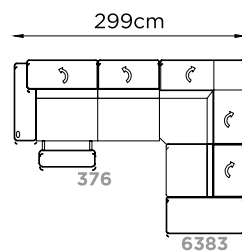

Fabi

299 x 244 cm

CODICE

376

3 posti recliner braccio SX 2 spalliere

6383

**3 posti terminale DX spalliere
cricchetto**

Batteria litio € 160

PELLE CAT. 20

€ 7.928 ~~€ 3.964~~

TESSUTO CAT. 70

€ 5.900 ~~€ 2.950~~