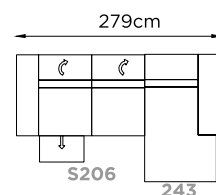

Timeo

279 x 163 cm

CODICE

S206

2 Posti 2F GRANDE braccio SX
con 2 poggiatesta elet. e 1 poggiapiedi

243

Chaise longue braccio DX
Batteria litio € 160

PELLE CAT. 20

€ 7.604 **€ 3.802**

TESSUTO CAT. 70

€ 6.332 **€ 3.166**