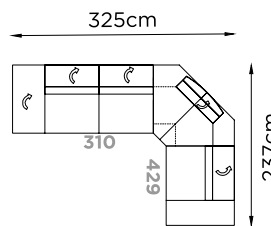

# Privè

NB: sfoderabilità per seduta, spalliera e bracciolo

**Privè**

325x237 cm

CODICE

310

429

**3 posti 2 spalliere braccio SX**