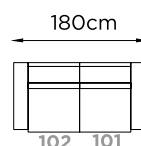

# Mimi

MOVIMENTI POGGIATESTA ELETTRICO

INCLINAZIONE  
MANUALE

REGOLAZIONE  
ELETTRICA

**Mimi**

236 x 101/165 cm

CODICE

⊗ 171

# Boe

**Boe**

180 x 101 cm

CODICE

102

**Poltrona fissa braccio SX**

101

**Poltrona fissa braccio DX**