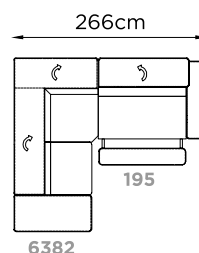

franco ferri
ITALIA