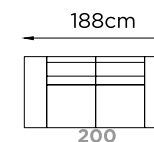

Ferretti

188 x 97 cm

CODICE

200

2 posti fisso

188cm

200

PELLE CAT. 20

€ 2.788 **€ 1.394**

TESSUTO CAT. 70

€ 2.228 **€ 1.114**