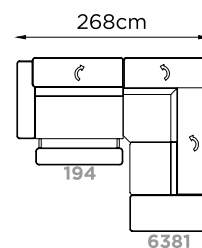

Salirò

Salirò

212 x 106 cm

CODICE

⊗ 168

⊗ 169

Poltrona recliner braccio SX

Poltrona recliner braccio DX

Batteria litio € 160

PELLE CAT. 20

~~€ 5.704~~ **€ 2.852**

TESSUTO CAT. 70

~~€ 4.424~~ **€ 2.212**

Salirò

268 x 204 cm

CODICE

⊗ 194

6381

2 posti recliner braccio SX

**3 posti terminale DX spalliere
cricchetto**

Batteria litio € 160

PELLE CAT. 20

~~€ 6.792~~ **€ 3.396**

TESSUTO CAT. 70

~~€ 5.196~~ **€ 2.598**