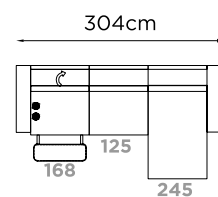

Mimi

304 x 161 cm

CODICE

168 Poltrona maxi recliner braccio SX

125 Poltrona fissa centrale grande

245 Chaise longue maxi braccio DX

Batteria litio € 160

PELLE CAT. 20

€ 6.764 € 3.382

TESSUTO CAT. 70

€ 5.492 € 2.746