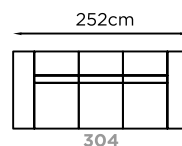

CODICE
304

Timeo

252x98 cm

3 posti fisso grande

PELLE CAT. 20

€ 6.052 **€ 3.026**

TESSUTO CAT. 70

€ 4.848 **€ 2.424**