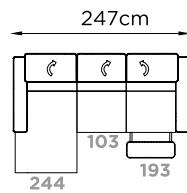

Sensor

247 x 167 cm

CODICE

193

103

244

Poltrona recliner braccio DX

Poltrona fissa centrale

Chaise longue braccio SX

Batteria litio € 160

PELLE CAT. 20

~~€ 7.812~~ **€ 3.906**

TESSUTO CAT. 70

~~€ 6.100~~ **€ 3.050**