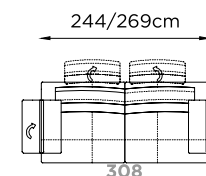

Cestone

244/269 x 109/125 cm

CODICE

308

604

3 posti fisso 2 spalliere

Poggiatesta (optional) Cat. 20 **€ 212**
Cat. 70 **€ 170**

PELLE CAT. 20

€ 5.740- € 2.870

TESSUTO CAT. 70

€ 4.584- € 2.292