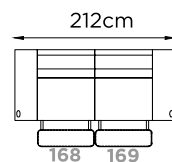

Manzoni

212 x 97/153 cm

CODICE

168 Poltrona recliner braccio SX

169 Poltrona recliner braccio DX

Batteria litio € 160

PELLE CAT. 20

€ 4.320 **€ 2.160**

TESSUTO CAT. 70

€ 3.448 **€ 1.724**