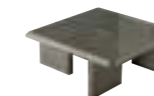

Tavolino Moonlight con top vetro e decoro

Moonlight small table with glass top and decoration

QUADRATO
SQUARE

ART. MOG4550K

90 x 90 H. 34
Kg. 45 M³0,25