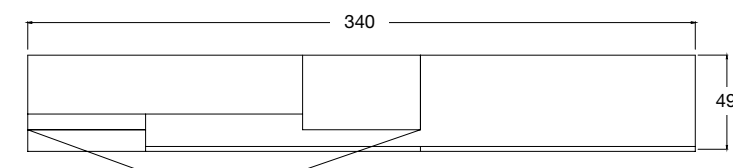

DOG6811K Tavolino quadrato | High square sidetable 38 x 38 H. 60
Finitura | Finish: CANALETTO ANTRACITE