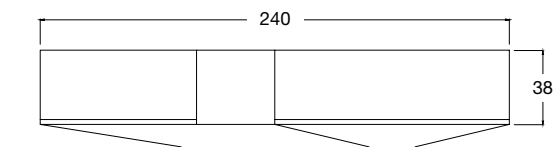

Proposta pagina: | Proposal page: 130 - 131

COMPONIBILE | MODULAR COMPOSITION

Composizione | Composition 84

Finitura pedana e base | Bench and base unit finish: ANTRACITE E OLMO

Finitura pensili | Wall units finish: GIALLO E ANTRACITE

Proposta pagina: | Proposal page: 138 - 139

COMPONIBILE | MODULAR COMPOSITION

Composizione | Composition 160

Finitura | Finish: OLMO

Finitura pensile a giorno e pensile orizzontale

Horizontal wall unit and open compartment: GESSO

Vetro ante | Glass doors: TOP SOL

Proposta pagina: | Proposal page: 132 - 133

COMPONIBILE | MODULAR COMPOSITION

Composizione | Composition 50

H. 160

Finitura | Finish: PANAMA

Vetri | Glasses: TRASPARENTE | TRANSPARENT

Proposta pagina: | Proposal page: 142 - 143

COMPONIBILE | MODULAR COMPOSITION

Composizione | Composition 04

H. 109

Finiture | Finishes: HAVANA E ANTRACITE

Proposta pagina: | Proposal page: 134 - 135

COMPONIBILE | MODULAR COMPOSITION

Composizione | Composition 06

H. 160

Finitura | Finish: HAVANA

Finitura pensile anta vetro | Wall unit with glass door: GESSO

Vetro | Glass: TOP SOL

DOG6811K Tavolino quadrato | High square sidetable 38 x 38 H. 60
Finitura | Finish: CANALETTO ANTRACITE