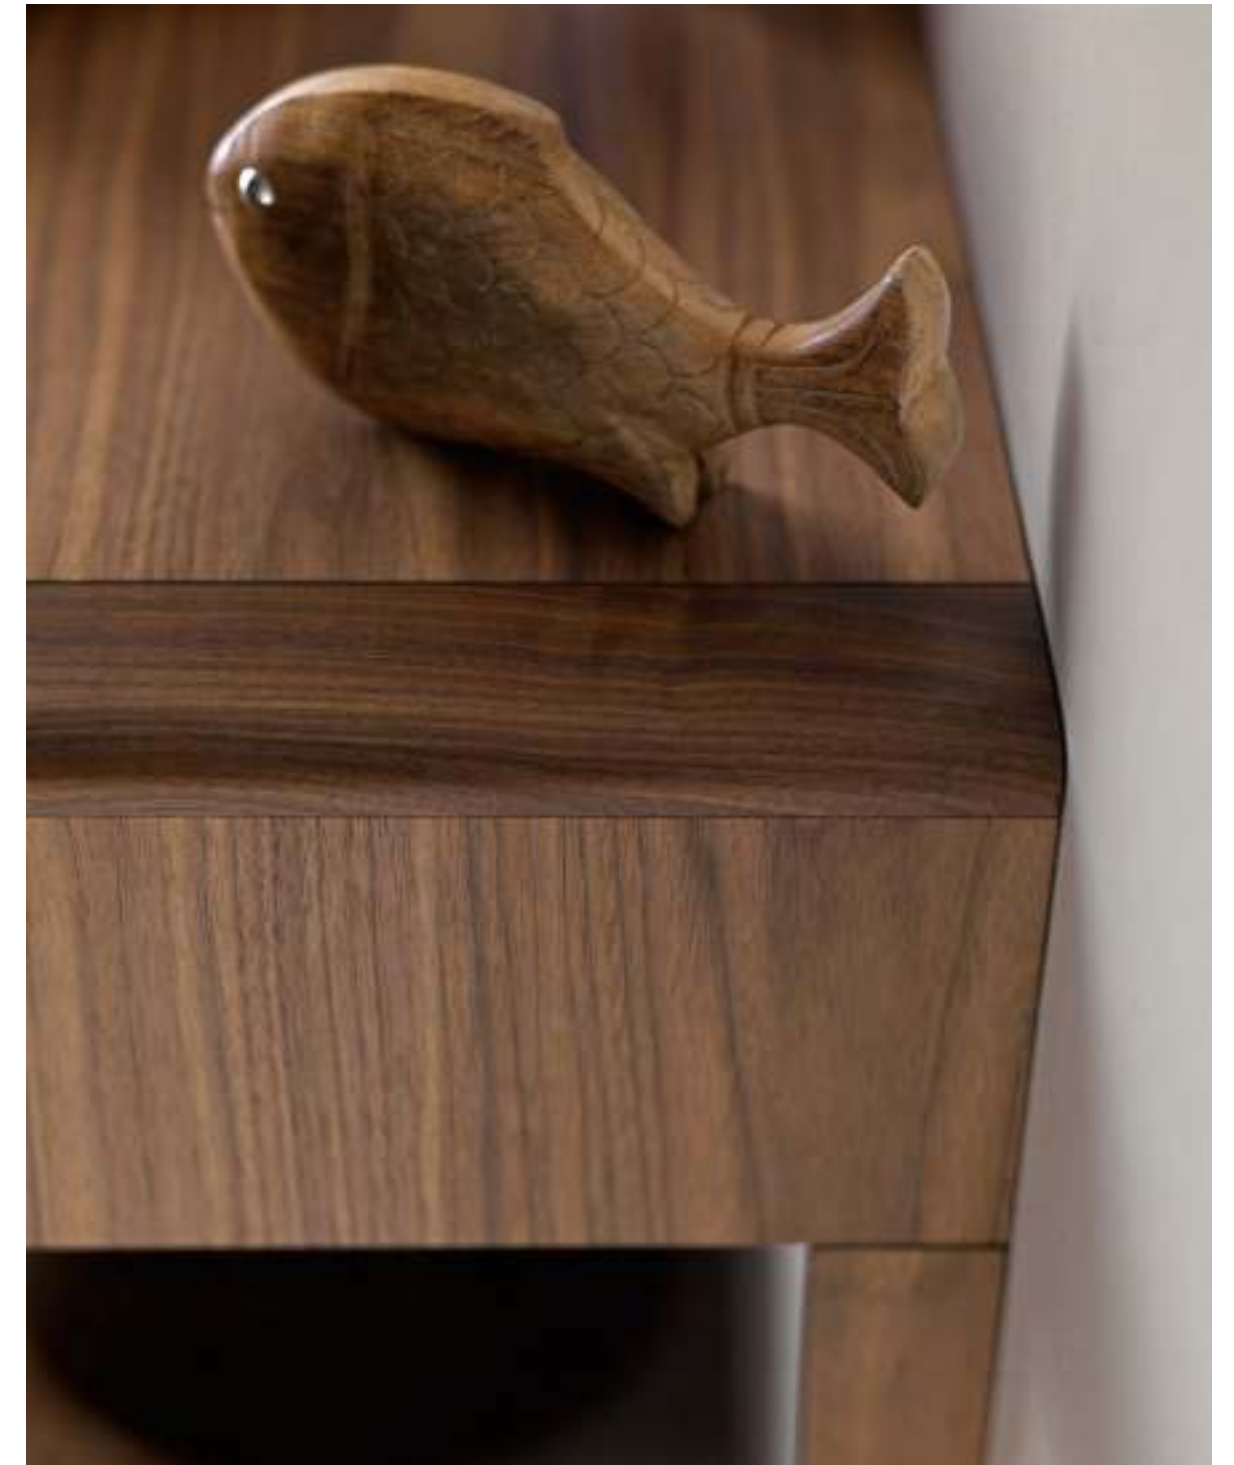

L. 181 H. 55 P. 43

CONSOLLE | CONSOLES

DOMINO

Consolle DOMINO 1 cassetto
finitura HAVANA, doge RIGHE

DOMINO 1 drawer console
in HAVANA finish, STRIPED slat
120 x 40 H. 90

Consolle DOMINO
finitura HAVANA, daga RIGHE
DOMINO console
in HAVANA finish, STRIPED slat