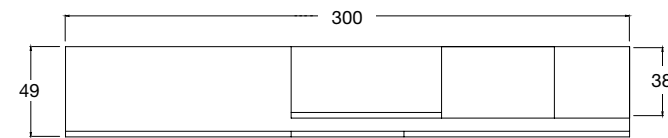

Proposta pagina: | Proposal page: 130 - 131

COMPONIBILE | MODULAR COMPOSITION

Composizione | Composition 84

Finitura pedana e base | Bench and base unit finish: ANTRACITE E OLMO

Finitura pensili | Wall units finish: GIALLO E ANTRACITE

Proposta pagina: | Proposal page: 138 - 139

COMPONIBILE | MODULAR COMPOSITION

Composizione | Composition 160

Finitura | Finish: OLMO

Finitura pensile a giorno e pensile orizzontale

Horizontal wall unit and open compartment: GESSO

Vetro ante | Glass doors: TOP SOL

Proposta pagina: | Proposal page: 132 - 133

COMPONIBILE | MODULAR COMPOSITION

Composizione | Composition 50

H. 160

Finitura | Finish: PANAMA

Vetri | Glasses: TRASPARENTE | TRANSPARENT

Proposta pagina: | Proposal page: 142 - 143

COMPONIBILE | MODULAR COMPOSITION

Composizione | Composition 04

H. 109

Finiture | Finishes: HAVANA E ANTRACITE

Proposta pagina: | Proposal page: 134 - 135

COMPONIBILE | MODULAR COMPOSITION

Composizione | Composition 06

H. 160

Finitura | Finish: HAVANA

Finitura pensile anta vetro | Wall unit with glass door: GESSO

Vetro | Glass: TOP SOL

DOG6811K Tavolino quadrato | High square sidetable 38 x 38 H. 60
Finitura | Finish: CANALETTO ANTRACITE