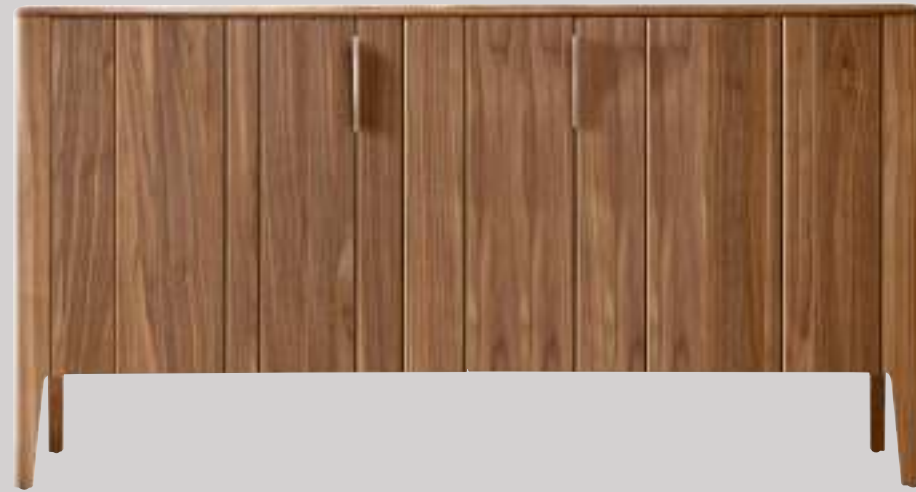

DOMINO mirror
 SILVER, BRONZE and SMOKED mirrors

Credenza DOMINO 2 ante | DOMINO 2 door sideboard L.160 H. 85 P. 53

Credenza DOMINO 3 ante | DOMINO 3 door sideboard L. 200 H. 85 P. 53

Nel mondo di Domino ogni stile trova una proposta, e ogni proposta può essere declinata in un numero ampio di varianti. Domino è la possibilità di personalizzare ogni pezzo con doghe in legno massello di diverse lavorazioni: doghe legno liscia (1), doghe righe (2), doghe quadro legno (3) e doghe quadro metallo (4). Solido e duttile, rigoroso e creativo, il legno disegna texture originali sulle ante, sottolineando l'esclusività di ogni arredo, dando vita a un linguaggio stilistico sempre più personale.