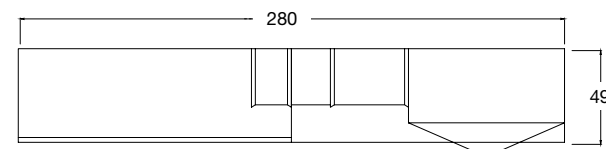

Proposta pagina: | Proposal page: 130 - 131

COMPONIBILE | MODULAR COMPOSITION

Composizione | Composition 84

Finitura pedana e base | Bench and base unit finish: ANTRACITE E OLMO

Finitura pensili | Wall units finish: GIALLO E ANTRACITE

Proposta pagina: | Proposal page: 138 - 139

COMPONIBILE | MODULAR COMPOSITION

Composizione | Composition 160

Finitura | Finish: OLMO

Finitura pensile a giorno e pensile orizzontale

Horizontal wall unit and open compartment: GESSO

Vetro ante | Glass doors: TOP SOL

Proposta pagina: | Proposal page: 132 - 133

COMPONIBILE | MODULAR COMPOSITION

Composizione | Composition 50

H. 160

Finitura | Finish: PANAMA

Vetri | Glasses: TRASPARENTE | TRANSPARENT

Proposta pagina: | Proposal page: 142 - 143

COMPONIBILE | MODULAR COMPOSITION

Composizione | Composition 04

H. 109

Finiture | Finishes: HAVANA E ANTRACITE

Proposta pagina: | Proposal page: 134 - 135

COMPONIBILE | MODULAR COMPOSITION

Composizione | Composition 06

H. 160

Finitura | Finish: HAVANA

Finitura pensile anta vetro | Wall unit with glass door: GESSO

Vetro | Glass: TOP SOL

DOG6811K Tavolino quadrato | High square sidetable 38 x 38 H. 60
Finitura | Finish: CANALETTO ANTRACITE