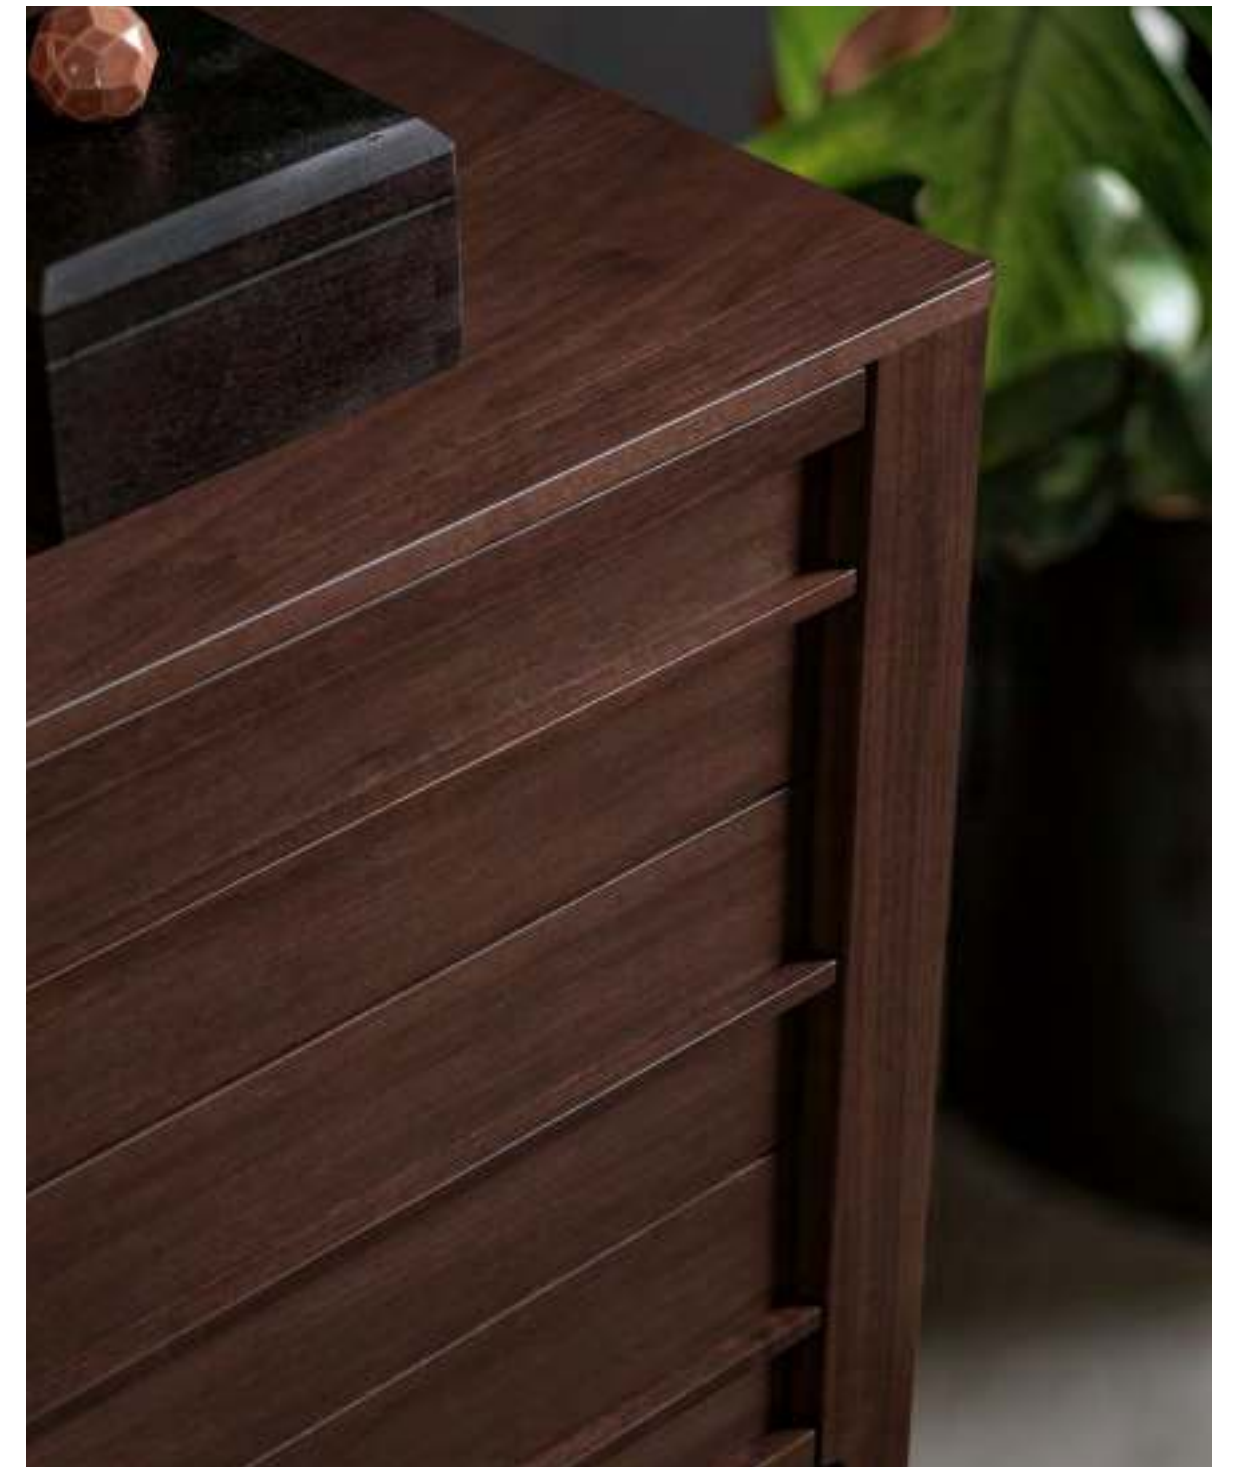

Comò SHANGHAI 3 cassetti
finitura TORBA

Specchiera SHANGHAI
finitura TORBA e PAGLIA DI VIENNA naturale

SHANGHAI chest of 3 drawers
in TORBA finish

SHANGHAI mirror
in TORBA and NATURAL STRAW finish

Letto PEDRERA