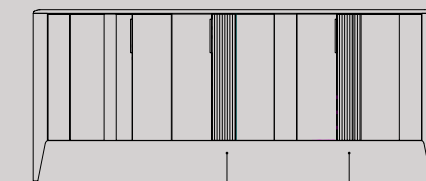

Smooth wooden slats of different widths make up the fronts of the sideboards a 2 and 3 doors from the Domino collection.

DOGA RIGHE | STRIPED SLAT

Legno - Wood

Posizionamento e dimensioni doghe righe su credenza a 2 ante
Positioning and dimensions striped slat on 2-door sideboard

L. 12 cm.

Posizionamento e dimensioni doghe righe su credenza a 3 ante
Positioning and dimensions striped slats on 3-door sideboard

L. 12 cm. L. 12 cm.

DOGA QUADRO | SQUARE SLAT

Legno - Wood

Metallo - Metal

Posizionamento e dimensioni doghe quadro su credenza a 2 ante
Positioning and dimensions square slat on 2-door sideboard

L. 12 cm.

Posizionamento e dimensioni doghe quadro su credenza a 3 ante
Positioning and dimensions square slats on 3-door sideboard