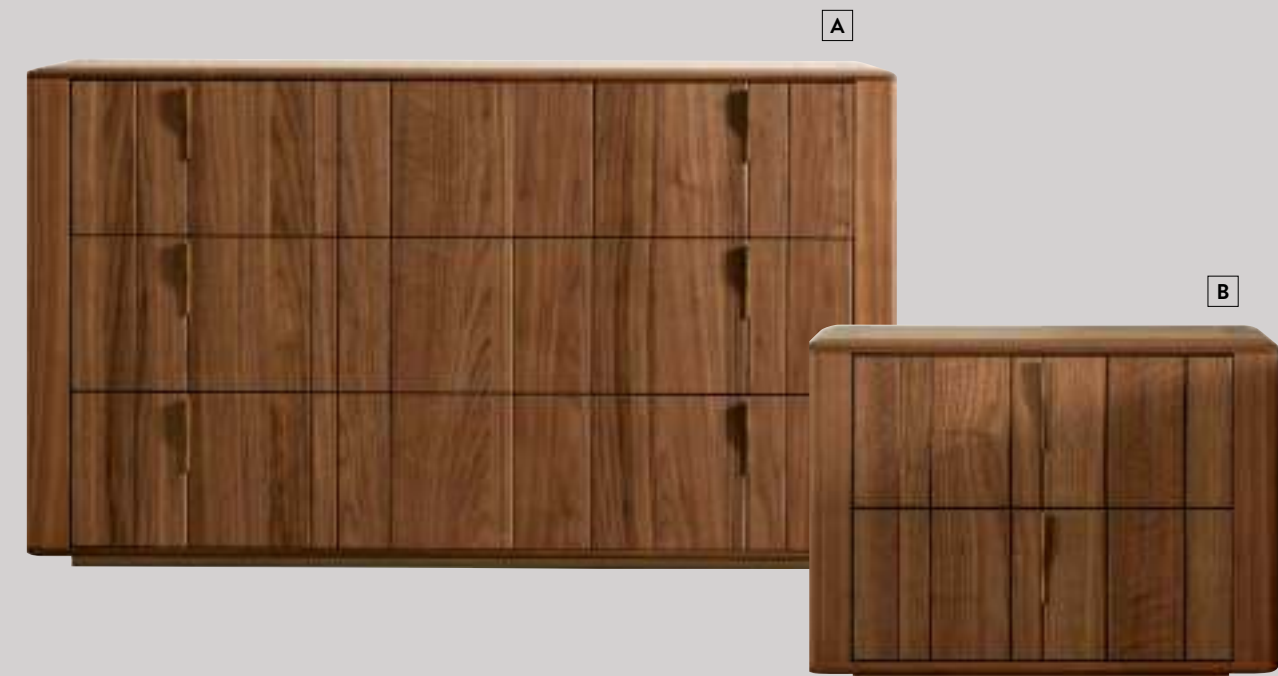

Comò e comodini MEMPHIS
finitura HAVANA, doga LEGNO liscia

MEMPHIS chest of drawers and night table
in HAVANA finish, smooth WOODEN slat

L. 134 H. 77,6 P. 53 **A**

L. 60 H. 44,5 P. 43 **B**

Specchiera PEDRERA
Legno laccato NERO, specchio ARGENTO

PEDRERA mirror
in NERO lacquered wood, ARGENTO mirror

120 x 86