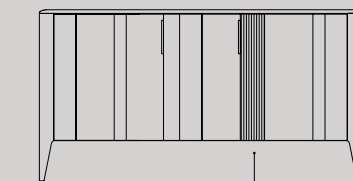

Smooth wooden slats of different widths make up the fronts of the sideboards a 2 and 3 doors from the Domino collection.

DOGA RIGHE | STRIPED SLAT

Legno - Wood

Posizionamento e dimensioni doghe righe su credenza a 2 ante
Positioning and dimensions striped slat on 2-door sideboard

L. 12 cm.

Posizionamento e dimensioni doghe righe su credenza a 3 ante
Positioning and dimensions striped slats on 3-door sideboard

L. 12 cm. L. 12 cm.

DOGA QUADRO | SQUARE SLAT

Legno - Wood

Metallo - Metal

Posizionamento e dimensioni doghe quadro su credenza a 2 ante
Positioning and dimensions square slat on 2-door sideboard

L. 12 cm.

Posizionamento e dimensioni doghe quadro su credenza a 3 ante
Positioning and dimensions square slats on 3-door sideboard