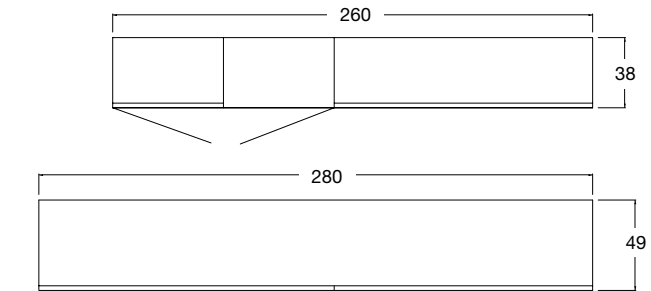

Proposta pagina: | Proposal page: 130 - 131

COMPONIBILE | MODULAR COMPOSITION

Composizione | Composition 84

Finitura pedana e base | Bench and base unit finish: ANTRACITE E OLMO

Finitura pensili | Wall units finish: GIALLO E ANTRACITE

Proposta pagina: | Proposal page: 138 - 139

COMPONIBILE | MODULAR COMPOSITION

Composizione | Composition 160

Finitura | Finish: OLMO

Finitura pensile a giorno e pensile orizzontale

Horizontal wall unit and open compartment: GESSO

Vetro ante | Glass doors: TOP SOL

Proposta pagina: | Proposal page: 132 - 133

COMPONIBILE | MODULAR COMPOSITION

Composizione | Composition 50

H. 160

Finitura | Finish: PANAMA

Vetri | Glasses: TRASPARENTE | TRANSPARENT

Proposta pagina: | Proposal page: 142 - 143

COMPONIBILE | MODULAR COMPOSITION

Composizione | Composition 04

H. 109

Finiture | Finishes: HAVANA E ANTRACITE

Proposta pagina: | Proposal page: 134 - 135

COMPONIBILE | MODULAR COMPOSITION

Composizione | Composition 06

H. 160

Finitura | Finish: HAVANA

Finitura pensile anta vetro | Wall unit with glass door: GESSO

Vetro | Glass: TOP SOL

DOG6811K Tavolino quadrato | High square sidetable 38 x 38 H. 60
Finitura | Finish: CANALETTO ANTRACITE