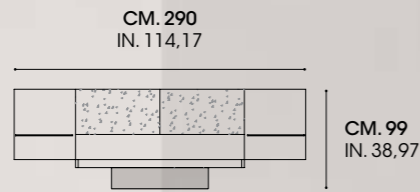

YORK

Letto flottante/ Floating bed:

finitura canaletto
Havana
gamba anteriore
vetro trasparente
rivestimento econabuk
Pepe chiaro

Canaletto
Havana finish
glass front leg
transparent
upholstery in
Pepe Chiaro
Econabuk

rete / bed base 160x200