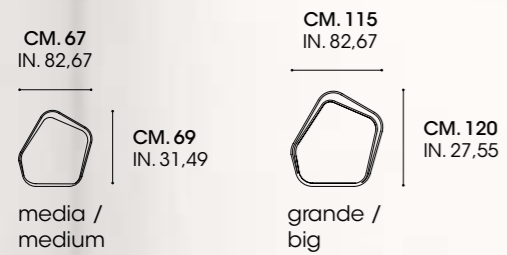

YORK

Specchiere / Mirrors:

finitura canaletto
Cioccolato

canaletto
Cioccolato finish