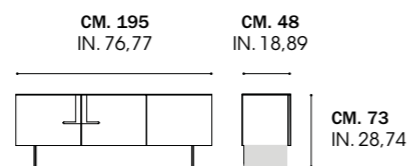

**BOOK FLUTTUANTE /
FLOATING BOOK**

Credenza 3 ante /
3 door Sideboard :

finitura canaletto
Havana
gambe vetro fumé
Canaletto Havana
finish
Fumé glass legs