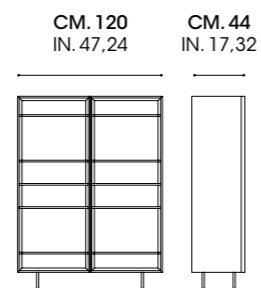

CM. 162
IN. 63,77

Vetrina 2 ante vetro /
2 glass door Showcase:

finitura canaletto
Cioccolato
gambe metallo
Grafite incrociato

canaletto Cioccolato
finish
Grafite metal legs