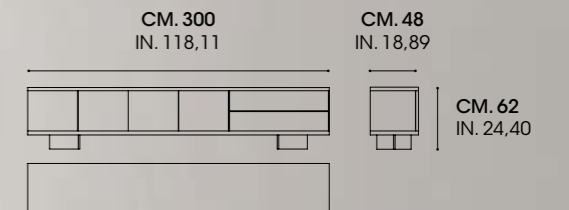

BOOK

Comp. 150 /

Componibile 4 ante
con fianchi squadrati
finitura canaletto
Cioccolato
gambe e teca
Vetro
trasparente

4 door sideboard
with square sides,
Canaletto
Cioccolato finish,
transparent glass
case and legs