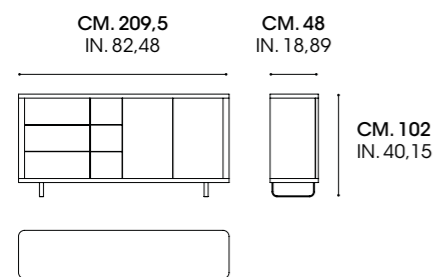

CM. 262,5
IN. 103,34

CM. 48
IN. 18,89

CM. 69
IN. 27,16

Comp. 140

componibile 2 ante e
3 cassetti con fianchi
sagomati, finitura
canaletto Havana,
gambe e box metallo
Grafite incrociato

sideboard with 2
doors and 3 drawers
with shaped sides,
Havana canaletto
finish,
Grafite metal case
and legs