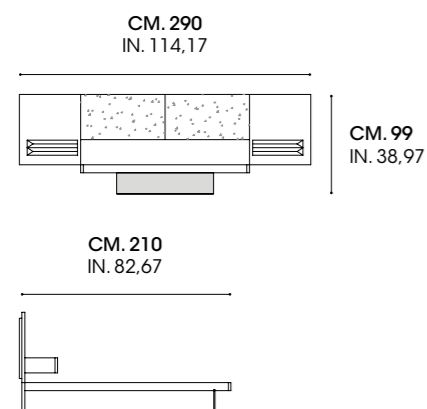

YORK

Letto flottante/ Floating bed:

finitura canaletto Havana
piede anteriore vetro
trasparente
rivestimento tessuto
Bouclé Oyster

Canaletto
Havana finish
glass front leg
transparent
upholstery in
Bouclé Oyster

rete / bed base 160x200

Accessori per letto/ Bed accessories:

n. 2 comodini York
1 cassetto
n. 2 1 drawer bedside table
L. 50 P. 32,5 H. 15