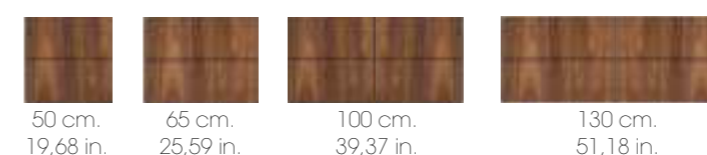

MODULI IN LEGNO CON CASSETTI / WOODEN MODULES WITH DRAWERS

modulo 2 cassetti H. 40 - 50 cm. - module with 2 drawers H. 15,74 - 19,68 in.

modulo 3 cassetti H. 80 cm. - module with 3 drawers H. 31,49 in.