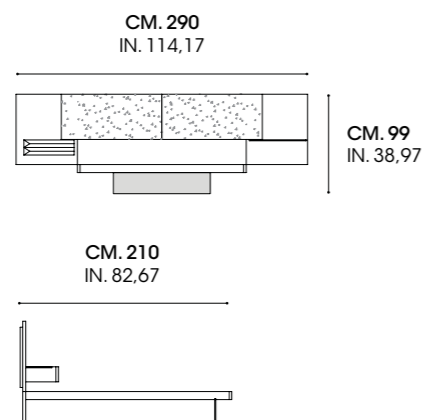

YORK SOFT

Letto flottante/
Floating bed:

finitura canaletto
Havana
gamba anteriore
vetro trasparente
rivestimento Pelle Stone
Canaletto Havana
finish
glass front leg
transparent
upholstery in
Stone leather

rete / bed base 160x200

Accessori per letto/
Bed accessories:

- n. 1 comodino sospeso a sx
- n. 1 suspended bedside table on the left
- n. 1 ripiano in vetro a dx
- n. 1 glass shelf on the right