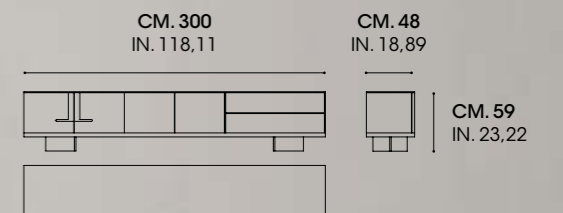

BOOK

Comp. 145

Componibile 4 ante
con fianchi squadrate
finitura canaletto
Cioccolato
gambe e teca Vetro
trasparente

4 door sideboard,
with square sides,
Canaletto
Cioccolato finish,
transparent glass
case and legs