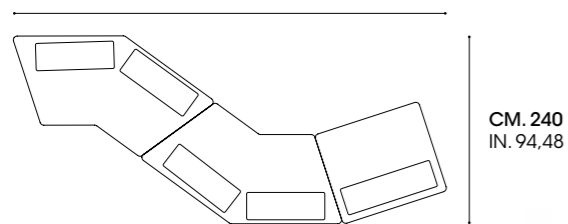

CM. 40
IN. 15,74

CM. 52
IN. 20,47

CM. 25
IN. 9,84

Ø CM. 40
IN. 15,74

PENTA

Comp. E

rivestimento Bouclè Blue
upholstery Bouclè Blue

CM. 550
IN. 216,53