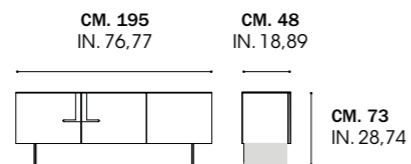

**Credenza 3 ante /
3 door Sideboard :**

finitura canaletto Havana
gambe vetro fumé

Canaletto Havana finish
Fumé glass legs