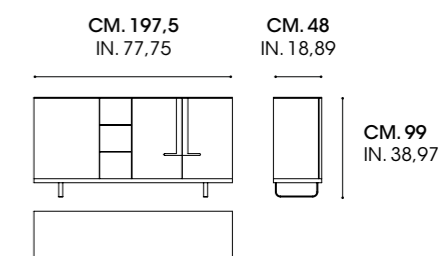

BOOK

Comp. 105

base componibile
3 ante e fianchi
squadri
finitura canaletto
Havana
gambe e box metallo
Grafite incrociato

3 door sideboard
with square sides
Canaletto Havana
finish,
Grafite metal case
and legs