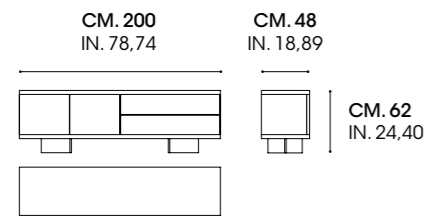

BOOK

Comp. 155

Componibile 2 ante
con fianchi squadrati
finitura canaletto
Cioccolato
gambe e teca
Vetro fumè

2 door sideboard
square sides,
Canaletto
Cioccolato finish
fumé glass case
and legs