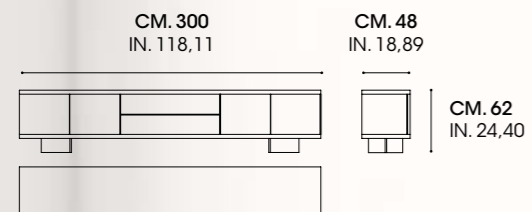

BOOK

Comp. 165

Componibile 4 ante
con fianchi squadrati
finitura canaletto
Cioccolato
gambe e teca
Vetro fumè

4 door sideboard
with square sides,
Canaletto
Cioccolato finish,
Fumé glass case
and legs