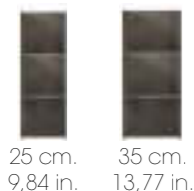

anta liscia - smooth door

anta con maniglia - door with handle

MODULI IN METALLO A GIORNO
OPEN METAL MODULES

modulo 1 ripiano H. 40 - 50 cm.
module with 1 shelf H. 15,74 - 19,68 in.

modulo 2 ripiano H. 80 cm.
module with 2 shelves H. 31,49 in.