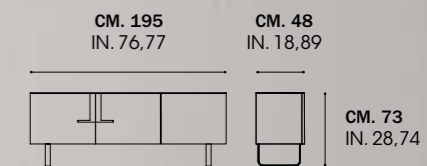

METAL

Metalli preziosi vengono sapientemente lavorati da esperti artigiani per plasmare elementi e dettagli che mostrano l'estrema cura che Modesign riserva ai propri prodotti.

Shaped elements and details in precious metals are skilfully worked by expert craftsmen, demonstrating Modesign's extraordinary attention to detail.

Credenza 3 ante / 3 door Sideboard :

finitura canaletto
Cioccolato
gambe metallo
Bronzo incrociato

Canaletto
Cioccolato finish,
Grafite metal legs