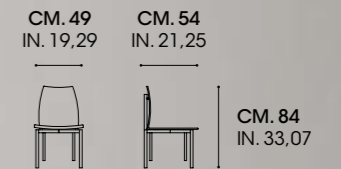

Sedia / Chair :

finitura canaletto Olio
rivestimento pelle White
e pelle Nero

canaletto Oli finish
upholstered in White
and Black leather