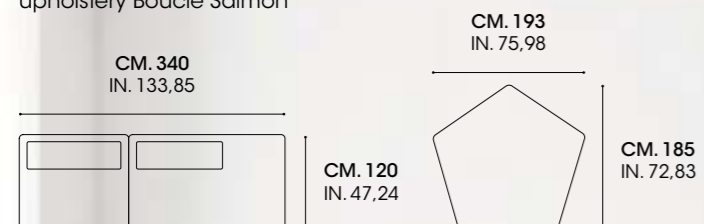

PENTA

Comp. A
+ base Pentagono / base pentagon:

rivestimento Bouclè Salmon
upholstery Bouclè Salmon

BRERA

Specchiera / Mirror:

specchio Argento
e fumé
finitura Grafite
incrociato

Silver and Fumé glass
Grafite metal finish

Ø 120 P.7.5