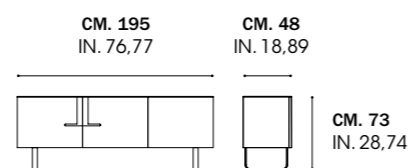

BOOK

Credenza 3 ante /
3 door Sideboard :

finitura canaletto
Havana
gambe metallo
Bronzo incrociato

Canaletto
Havana finish,
Bronze metal legs