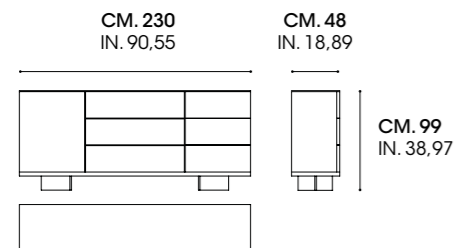

Comp. 160

Componibile 1 anta
con fianchi squadrati
finitura canaletto
Cioccolato
gambe e teca
Vetro fumè

1 door and 3 drawer
sideboard with
square sides,
Canaletto
Cioccolato finish
fumé glass case
and legs