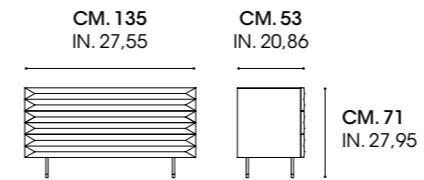

Comò /
Dresser :

3 cassetti
finitura canaletto Havana
gambe Bronzo incrociato

3 drawers
Canaletto Havana finish,
Bronze legs