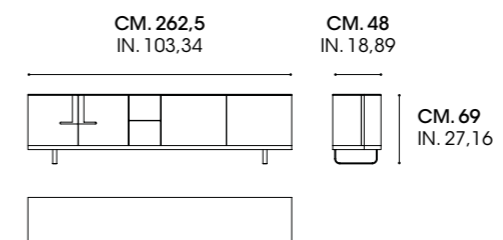

BOOK

Comp. 135

componibile 4 ante
e fianchi squadrati
finitura canaletto
Havana
gambe metallo
Grafite incrociato

4 door sideboard
with squared sides
Canaletto finish
Havana
Graphite metal case
and legs