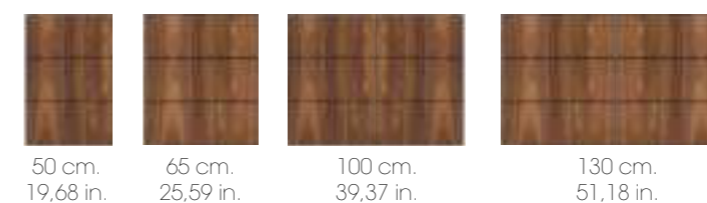

INFORMAZIONI PRINCIPALI / MAIN INFORMATION

1. 1 • Sistema autoportante e retrofinito / Self-supporting and retro-finished system
2. 2 • 2 tipologie di forme: composizione squadrata o curva. / 2 types of shapes: square or curved composition
3. 3 • 3 altezze box: 40, 50, 80 cm / 3 box heights: 40, 50, 80 cm
4. 4 • Unica profondità: 48 cm / 1 single depth: 48 cm
5. 5 • 4 tipi di box: legno con ante, legno con cassetti, vetro a giorno, metallo a giorno
   4 types of box: wood with doors, wood with drawers, open glass, open metal
6. 6 • 2 tipi di gambe: vetro, metallo / 2 types of legs: glass, metal
7. 7 • 2 spessori di top: 0,8, 4 cm / 2 top thicknesses: 0,8, 4 cm
8. 8 • I box hanno i fianchi finiti e non necessitano di fianchi di chiusura
   The boxes have finished sides and do not need closing sides
9. 9 • I fianchi curvi sono opzionali e se utilizzati sono da inserire anche top e fondo curvi
   The curved sides are optional and if used, the curved top and bottom must also be inserted