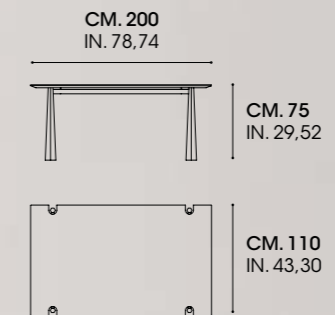

YORK

Tavolo piano rettangolare /
Rectangular top table:

finitura canaletto Olio
canaletto oil finish