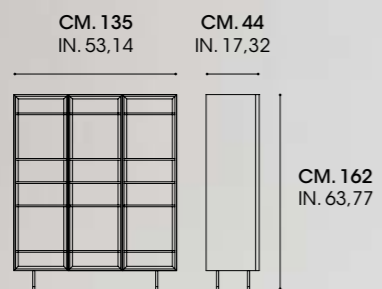

YORK

Vetrina 2 ante vetro /
2 glass door Showcase:

finitura canaletto Olio
gambe metallo
Bronzo incrociato

Canaletto Oil finish
Bronze metal legs

YORK

Vetrina 3 ante vetro /
3 glass door Showcase:

finitura canaletto
Cioccolato
gambe metallo
Bronzo incrociato
canaletto Cioccolato
finish
Bronze metal legs