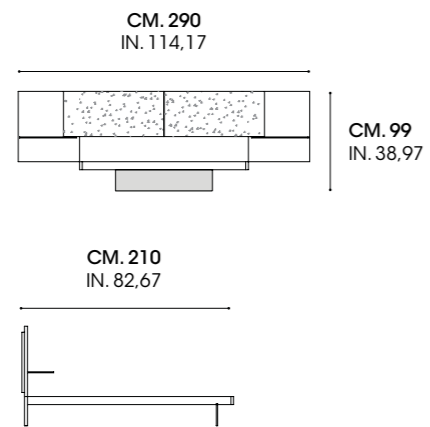

YORK SOFT

Letto flottante/
Floating bed:

finitura canaletto
Havana
gamba anteriore
vetro trasparente
rivestimento
Velluto 06

Canaletto Havana
finish
transparent glass
front leg
upholstery in
Velvet 06

rete / bed base 160x200

Accessori per letto/
Bed accessories:

n. 2 ripiani in vetro
n. 2 glass shelves