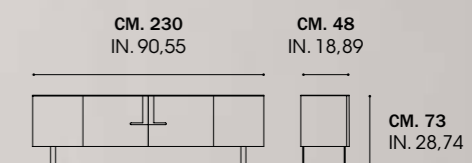

finitura canaletto
Havana
gambe metallo
Bronzo incrociato

Canaletto
Havana finish,
Bronze metal legs

BOOK

Credenza 4 ante /
4 door Sideboard :

finitura canaletto
Havana
gambe metallo
Grafite incrociato

Canaletto
Havana finish,
Grafite metal legs