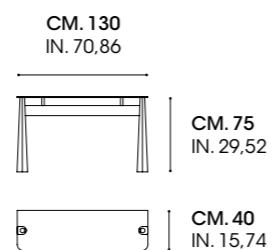

Consolle / Console :
finitura canaletto Olio
piano Vetro fumé
dettagli metallo
Bronzo incrociato
Canaletto Olio finish
Fumé glass top
Bronze metal detail