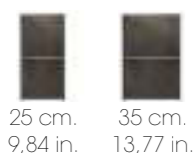

anta liscia - smooth door

anta con maniglia - door with handle

MODULI IN METALLO A GIORNO
OPEN METAL MODULES

modulo 1 ripiano H. 40 - 50 cm.
module with 1 shelf H. 15,74 - 19,68 in.

modulo 2 ripiano H. 80 cm.
module with 2 shelves H. 31,49 in.