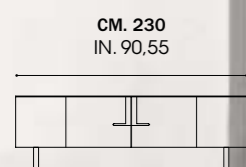

BOOK

Credenza 4 ante /
4 door Sideboard :

finitura canaletto
Cioccolato
gambe metallo
Bronzo incrociato

Canaletto
Cioccolato finish,
Bronze metal legs