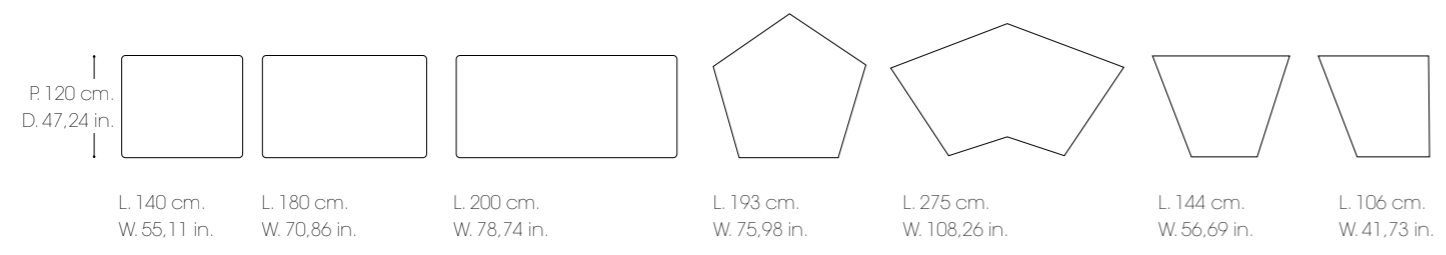

rivestimento Bouclè Anthracite
upholstery Bouclè Anthracite

CM. 415
IN. 163,38

CM. 185
IN. 72,83

Basi a terra H. 45 cm.
Bases on the ground H. 17,71 in.

Schienali mobili P.35 H. 35 cm.
Movable backrests D. 13,77 H. 13,77 in.