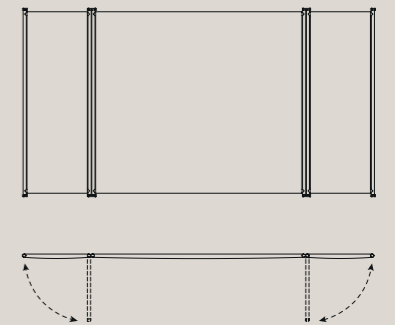

Tall Wall Panels, Th. 2.36"

For mattress W 60.00", 63.00"
Total W 127.95", H 68.90"
Central panel: W 77.95"
single side wing: W 24.80"

For mattress W 72.00", 76.00"
Total W 140.94", H 68.90"
Central panel: W 90.94"
single side wing: W 24.80"