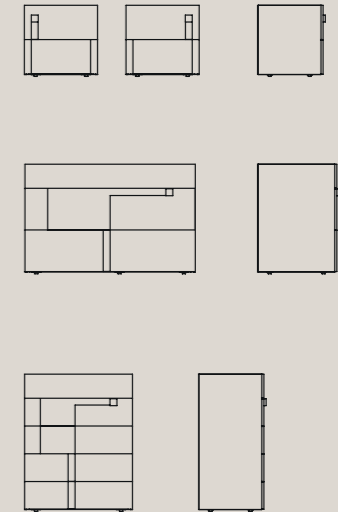

Tallboy

H 38.98" 5 drawer module
W 30.71", D 18.50"

Finiture / Finishes

Struttura e frontali esterni

Essenza, Laccato opaco, Laccato lucido

Structure and external fronts

Wood, Matt lacquered, High gloss lacquered

Frontali interni e top

Essenza, Laccato opaco, Laccato lucido, Materico

Inner fronts and Top

Wood, Matt lacquered, High gloss lacquered, Materico

Decoro metallico

Metallo opaco, Metallo lucido

Metal knob

Matt Metal, Glossy Metal

La struttura è finita sul retro, rendendo i moduli bifacciali /
The structure is finished on the back, making the modules double-faced