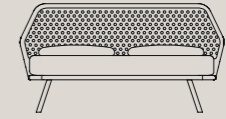

headboard H 38.98"

W 69.29" D 87.79"
W 72.44" D 87.79"
W 80.71" D 87.79"
W 85.83" D 87.79"

Finiture / Finishes

Struttura

Essenza

Structure

Wood

Testiera

Paglia di Vienna

Headboard

Woven cane