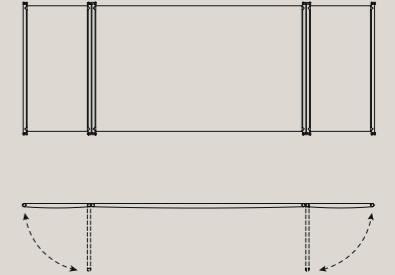

Short Wall Panels, Th. 2.36"

For mattress W 60.00", 63.00"
Total W 127.95", H 48.42"
Central panel: W 77.95"
single side wing: W 24.80"

For mattress W 72.00", 76.00"
Total W 140.94", H 48.42"
Central panel: W 90.94"
single side wing: W 24.80"