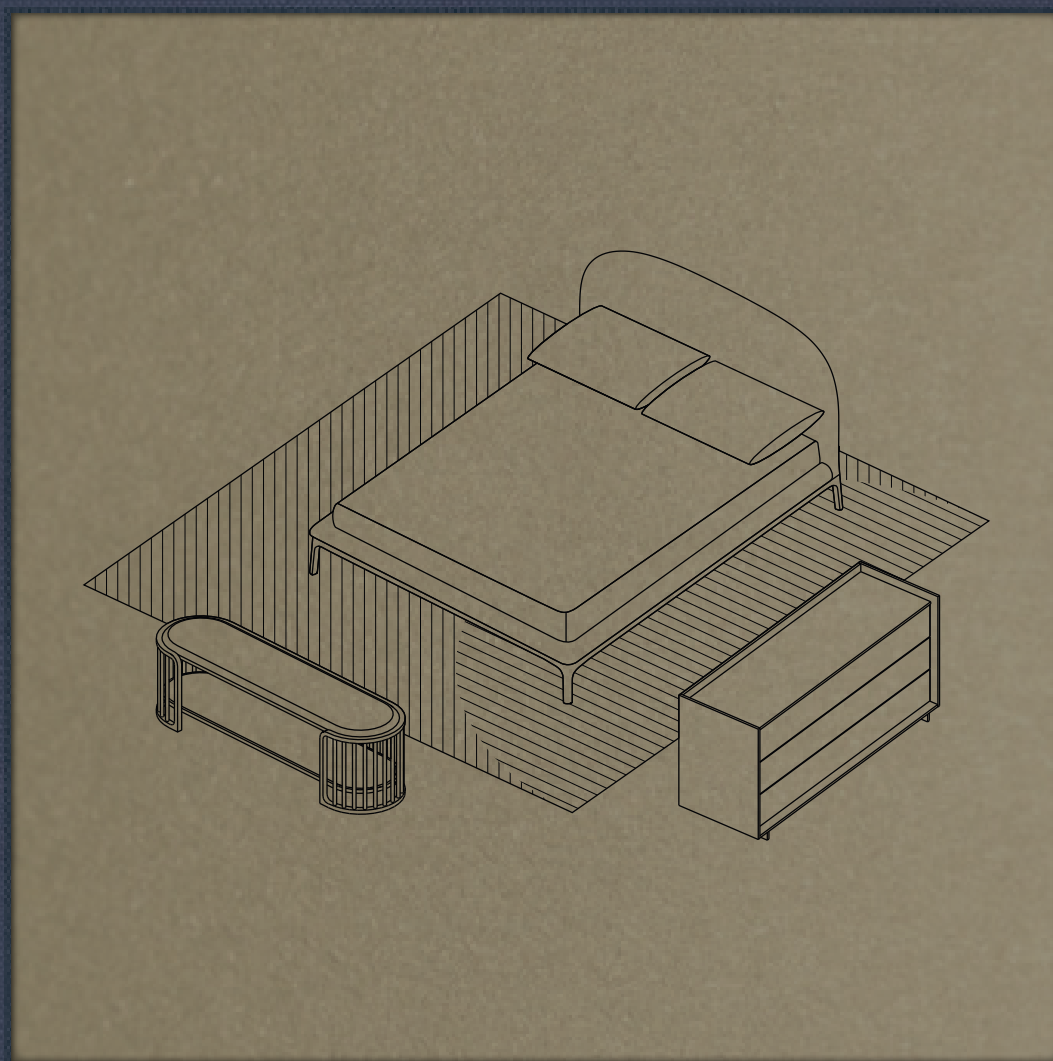

TECHNICAL BOOK

Letti, Gruppi notte /
Beds, Casegoods

PIANCA

TECHNICAL BOOK

Letto, Gruppi notte
Beds, Casegoods

PIANCA

Indice / Index

Intro / Intro	4	Boiserie Folding / Hollow Wall Panels	166
Letti / Beds	6	Boiserie Soft / Soft Wall Panels	174
Alfa	8	Boiserie Standard / Solid Wall Panels	182
Amante	18	Gruppi notte/ Casegoods	190
Beta _{up}	26	Atlante	192
Bricola	36	Chloé	198
Dioniso	48	Dedalo	204
Domenica	56	Kyoto	210
Embrace	64	Logos	216
Filo _{up}	72	Norma	222
Fushimi	86	Nota	228
Piumotto	94	Palù	234
Rada	102	People	240
Rialto	110	Segno	246
Spillo	118	Spazio	252
Trama	126	Accessori / Accessories	258
Coordinati tessili / Linens and bed sets	136	Contralto	260
Boiserie / Wall Panels	142	Geometrika	264
Boiserie Bricola / Bricola Wall Panels	146	Oltre	268
Boiserie Cannettata / Channeled Panels	158		