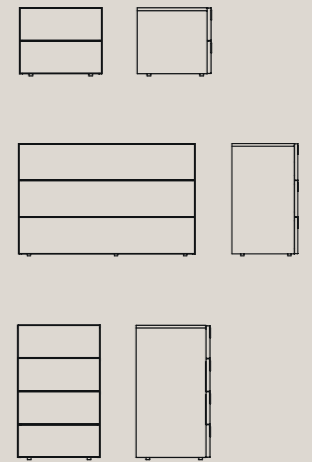

H 39.37" 5 drawer module
W 19.69" - 23.62" - 27.56"
D 17.72" - 21.65"

* Single front and divided front.

For complete modularity please see
our pricelist

Contralto p.260

Geometrika p.264

Oltre p.268

IT Estetica lineare e minimale, con un tratto delicato e rassicurante. Questa versatile collezione si compone di uno specchio tondo con ripiano integrato, tavolini e servomuti, accomunati dalla base in terrazzo che sorregge un fusto metallico sottile e slanciato. Elementi pensati per semplificare i piccoli gesti della quotidianità, funzionali e scultorei, le cui geometrie vengono valorizzate dalla scelta dei materiali, che possono essere personalizzati scegliendo tra diverse essenze e metalli delle collezioni di finiture.