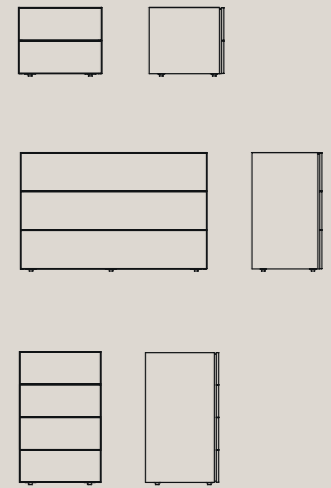

Tallboy

H 31.50" 4 drawer module
W 19.69" - 23.62" - 27.56"
D 17.72" - 21.65"

H 39.37" 5 drawer module
W 19.69" - 23.62" - 27.56"
D 17.72" - 21.65"

* Single front and divided front.

For complete modularity please see
our pricelist